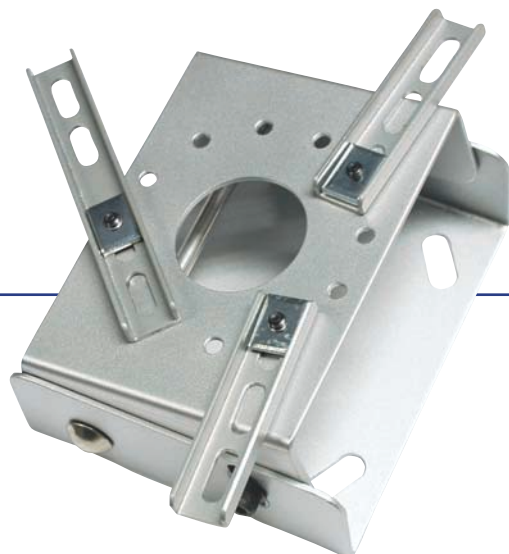

# CM 25 / CM 11 univerzalni stropni nosilec

## CM 25

- oblikovna dovršenost in enostavna postavitvev
- možnost enostavnega spreminjanja višine (16 - 117 cm) in naklona projektorja
- stropni nosilec za vse vrste projektorjev
- orodje in vijaki za spreminjanje višine so priloženi
- največja teža projektorja: 10 kg
- teža nosilca od 2 do 4 kg
- barva: srebrna

## CM 11

- enostavna pritrditev za vse vrste projektorjev
- enostavno spreminjanje nagiba projektorja ( $0^{\circ}$  -  $20^{\circ}$ )
- teža projektorja do 10 kg
- teža nosilca 1,1 kg
- barva: srebrna