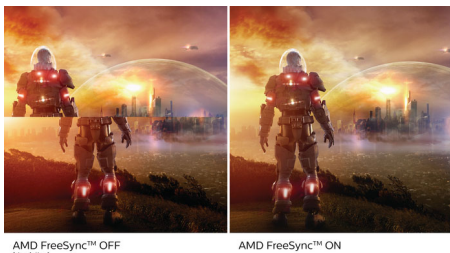

AMD FreeSync™ Premium

Igranje ne bi smelo predstavljati izbire med zatikajočim potekom igre in pokvarjenimi sličicami. AMD FreeSync™ Premium resnim igričarjem zagotavlja tekoče igranje brez migetanja pri največji zmogljivosti. Brez kompromisov – igrajte zanesljivo pri večji hitrosti osveževanja, nizki kompenzaciji hitrosti sličic in kratki zakasnitvi.