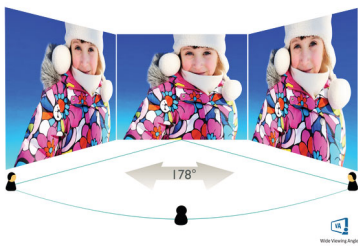

Značilnosti

Zaslon VA

Philipsov LED-zaslon VA ima napredno tehnologijo za večdomensko navpično poravnavo, ki zagotavlja izjemno visoko statično kontrastno razmerje za izredno živahne in svetle slike. Zlahka zmore standardne pisarniške aplikacije in je idealen za fotografije, brskanje po spletu, filme, igre in zahtevne grafične aplikacije. Optimirana tehnologija za upravljanje slikovni pik omogoča izjemno širok 178-stopinjski kot gledanja in jasno sliko.