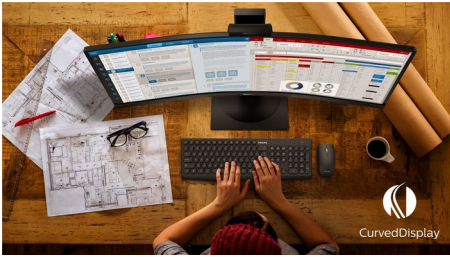

## Ukrivljena zasnova zaslon

Namizni monitorji uporabniku omogočajo osebno izkušnjo, ki se odlično ujema z ukrivljeno zasnovo. Ukrivljen zaslon se povsem prijetno in neopazno zlije z delovnim prostorom in vas tako postavi v središče.