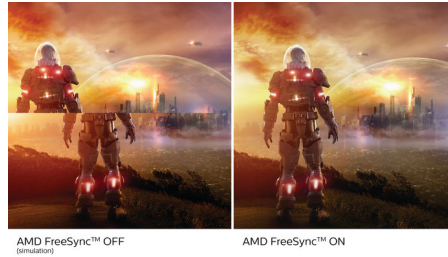

Izjemno tekoče igranje iger

Pri igranju iger se ne smete ukvarjati z izbiro med netekočim igranjem ali preskakovanjem slike. Z novim Philipsovim zaslonom se vam ne bo treba, saj tehnologija AMD FreeSync™, hitro osveževanje in izjemna odzivnost skoraj pri vseh hitrostih sličic omogočajo tekoče delovanje brez artefaktov.