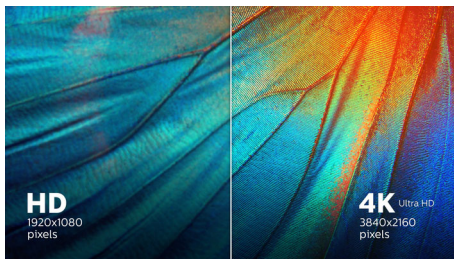

Značilnosti

Ločljivost UltraClear 4K UHD

Zasloni Philips z visokozmogljivimi ploščami predvajajo slike ločljivosti UltraClear 4K UHD (3840 x 2160). Če ste zahteven strokovnjak, ki zahteva podroben prikaz za rešitve CAD, če uporabljate aplikacije za 3D-grafiko ali če ste finančni strokovnjak, ki uporablja obsežne preglednice, zasloni Philips vedno predvajajo izjemno pristne in podrobne slike in grafiko.