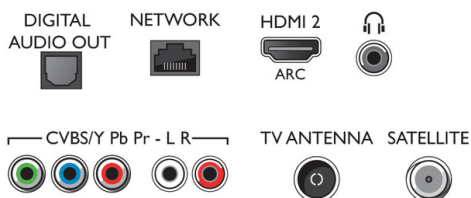

Rear

Datum izdaje 2018-09-01

Različica: 8.0.1

12 NC: 8670 001 51559
EAN: 87 18863 01490 5

© 2018 Koninklijke Philips N.V.
Vse pravice pridržane.

Specifikacije se lahko spremenijo brez predhodnega obvestila. Blagovne znamke so v lasti podjetja Koninklijke Philips N.V. ali drugih lastnikov.

www.philips.com