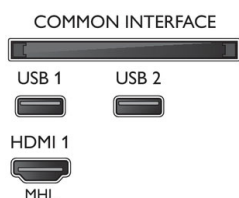

Podprta ločljivost zaslona

- Računalniški vhodi: do 1920x1080 pri 60 Hz
- Video vhodi: do 1920 x 1080 slikovnih pik

Sprejemnik/sprejem/prenos

- Podpora za HEVC
- Digitalni televizor: DVB-T/T2/T2-HD/C/S/S2
- Podpora za MPEG: MPEG2, MPEG4
- Predvajanje videa: NTSC, PAL, SECAM

Napajanje

- Omrežno napajanje: 220–240 V AC, 50/60 Hz
- Poraba energije v stanju pripravljenosti: < 0,3 W
- Poraba energije v izklopljenem stanju: < 0,3 W
- Temperatura okolja: 5 °C do 35 °C
- Funkcije varčevanja z energijo: Časovnik za samodejni izklop, Način Eco, Izklop slike (za radio)
- Moč na energetske oznaki EU: 24 W
- Letna poraba energije: 36 kWh
- Vsebnost živega srebra: 0 mg
- Vsebnost svinca: Da*
- Razred na energetske oznaki: A+

Dimenzije

- Dimenzije škatle (Š x V x G): 798 x 520 x 133 mm
- Dimenzije naprave (Š x V x G): 731,8 x 435,3 x 77,3 mm
- Dimenzije naprave s stojalom (Š x V x G): 731,8 x 454,0 x 166,2 mm
- Širina televizijskega stojala: 549,8 mm
- Teža izdelka: 4,5 kg
- Teža izdelka (s stojalom): 4,6 kg
- Teža vključno z embalažo: 6,1 kg
- Združljivo s standardom VESA za stenske nosilce: Y = 100 mm

Dodatna oprema

- Priložena dodatna oprema: Daljinski upravljalnik, 2

- bateriji AAA, Napajalni kabel, vodnik za hiter začetek, Brošura s pravnimi in varnostnimi informacijami, Namizno stojalo

Barva in površina

- Sprednja stran televizorja: Visoko bleščeča črna barva

Connections

Side