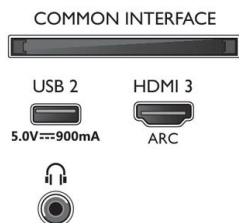

Zasnova

- Barve televizorja: Svetlo srebrn plastičen okvir
- Zasnova stojala: Svetlo srebrno stojalo z uutorom

Dotatna oprema

- Priložena dodatna oprema: Daljinski upravljalnik, 2 bateriji AAA, Napajalni kabel, vodnik za hiter začetek, Brošura s pravnimi in varnostnimi informacijami, Namizno stojalo

Connections

Side

Bottom

Datum izdaje 2020-11-25

Različica: 8.2.1

12 NC: 8670 001 65816
EAN: 87 18863 02340 2

© 2020 Koninklijke Philips N.V.
Vse pravice pridržane.

Specifikacije se lahko spremenijo brez predhodnega obvestila. Blagovne znamke so v lasti podjetja Koninklijke Philips N.V. ali drugih lastnikov.