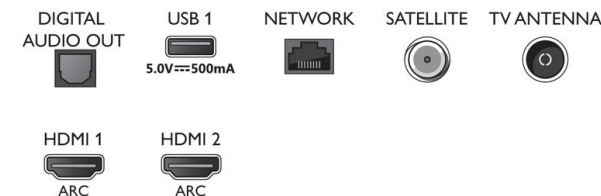

Pametni LED-televizor 4K UHD

139 cm (55") TV z Ambilightom Podprti vsi pomembnejši HDR-formati, Tehnologija P5 Perfect Picture, Vgrajena Alexa

Specifikacije

Ambilight

- Različica Ambilighta: 3-stranska
- Funkcije Ambilight: Ambilight Music, Vgrajena osvetlitev Ambilight+Hue, Način igre, Način za salonsko vzdušje, Prilagoditev barvi stene

Slika/zaslon

- Zaslon: LED-televizor 4K Ultra HD
- Diagonalna velikost zaslona: 55 palec / 139 cm
- Ločljivost zaslona: 3840 x 2160
- Razmerje stranic: 16 : 9
- Izboljšava slike: Izjemno visoka ločljivost, HDR10+, 1700 PPI, Dolby Vision, HLG (Hybrid Log Gamma)
- Tehnologija za slikovne pike: Tehnologija P5 Perfect Picture

Podprta ločljivost zaslona

- Računalniški vhodi na vseh priključkih HDMI: do 4K UHD 3840 x 2160 pri 60 Hz, Podpora za HDR, HDR10/HLG
- Video vhodi na vseh priključkih HDMI: do 4K UHD 3840 x 2160 pri 60 Hz, Podpora HDR, HDR10/HLG (Hybrid Log Gamma), HDR10+/Dolby Vision

Funkcije Smart TV