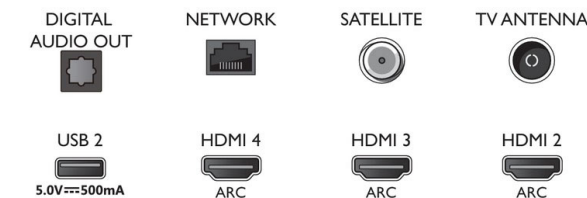

Bottom

Datum izdaje 2020-08-21

Različica: 8.2.1

12 NC: 8670 001 66972
EAN: 87 18863 02407 2

© 2020 Koninklijke Philips N.V.
Vse pravice pridržane.

Specifikacije se lahko spremenijo brez predhodnega obvestila. Blagovne znamke so v lasti podjetja Koninklijke Philips N.V. ali drugih lastnikov.

www.philips.com

- Elektronski programski vodnik in dejanska vidljivost (do 8 dni) sta odvisna od države in operaterja.
- Razpoložljive aplikacije Android se razlikujejo glede na državo. Več podrobnosti si oglejte v lokalni trgovini Google Play.
- Poraba energije v kWh na leto za televizor, ki deluje 4 ure na dan 365 dni. Dejanska poraba energije je odvisna od uporabe televizorja.
- Televizor podpira sprejem DVB za nekodirane kanale. Določeni operaterji DVB mogoče niso podprti. Posodobljen seznam si lahko ogledate med pogostimi vprašanji na Philipsovi spletni strani za podporo. Nekateri operaterji zahtevajo modul za pogojni dostop in naročnino. Za več informacij se obrnite na operaterja.
- Aplikacija Philips TV Remote in povezane funkcije se razlikujejo glede na model televizorja, državo, ponudnika storitev, model pametne naprave in OS. Več podrobnosti si oglejte na spletni strani: www.philips.com/TVRemoteapp.
- Funkcije aplikacije Smart TV se razlikujejo glede na model televizorja in državo. Več podrobnosti si oglejte na spletni strani: www.philips.com/smarttv.
- Snemanje na USB je na voljo samo za digitalne kanale, omejuje pa ga lahko zaščita proti kopiranju oddaj (CI+). Možne so omejitve glede na državo in kanal.
- Upoštevajte, da aplikacije spletne trgovine Amazon morda ne bodo vedno na voljo v vaši državi. (Aplikacije spletne trgovine Amazon trenutno delujejo le v Združenem kraljestvu, Nemčiji in Avstriji.)
- Ta televizor vsebuje svinec samo v določenih delih ali komponentah, kjer uporaba druge snovi ni mogoča v skladu z obstoječimi izjemami direktive RoHS.
- Storitve igranja v oblaku so odvisne od ponudnikov iger.
- * Velikost pomnilnika (Flash): 16 G, dejanski razpoložljivi prostor na disku se lahko razlikuje (odvisno od (pred)nastavljenih aplikacij, nameščenega operacijskega sistema itd.)
- Za zvočniški modul, zvočnik in druge zvočne naprave potrebujete povezavo HDMI.