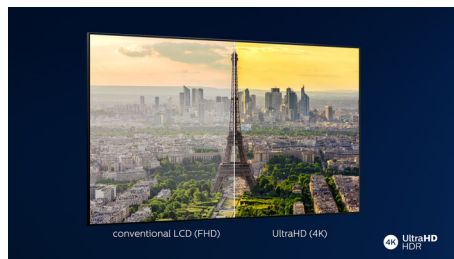

4K UHD

Svetel LED-televizor 4K. Živahna slika HDR. Gladko gibanje. Philipsov televizor 4K UHD TV oživi vsebino z bogatimi barvami in ostrim kontrastom. Slike imajo globino in gibanje je gladko. Filmi, oddaje in igre so videti čudovito, ne glede na vir.