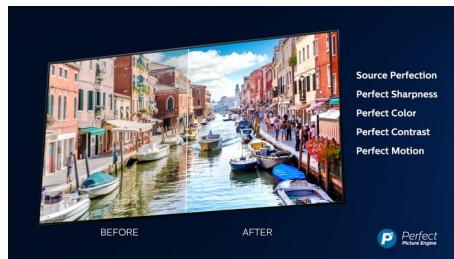

Tehnologija P5 Perfect Picture

Philipsova tehnologija P5 zagotavlja sliko, ki je tako briljantna kot vaša priljubljena vsebina. Podrobnosti so opazno poglobljene. Barve so živahne, kožni odtenki imajo naravni videz. Kontrast je tako oster, da boste čutili vsako podrobnost. Gibanje pa je tako popolnoma tekoče.