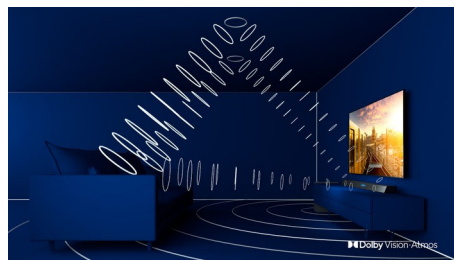

Dolby Vision in Dolby Atmos

Podpora za vrhunski zvok in video format Dolby pomeni, da vsebina HDR, ki jo gledate, videti in slišati veličastno resnično. Naj gre za pretakanje najnovejše serije ali komplet

55PUS9435/12

predvajalnika Blu-ray, deležni boste kontrasta, svetlobe in barve, ki odražajo režiserjeve originalne namene. Zvok pa je prostoren, jasen, natančen in globok.