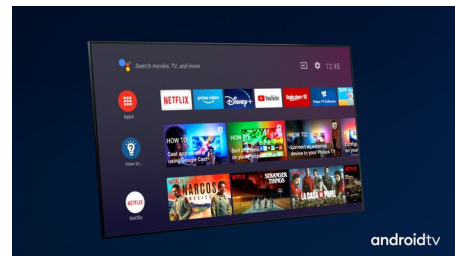

Android TV

Philipsov televizor s sistemom Android TV vam nudi zeleno vsebino kadar koli jo želite. Domači zaslon lahko prilagodite tako, da bodo na njem prikazane najpriljubljenejše aplikacije, zaradi česar bo pretakanje filmov in oddaj enostavnejše. Lahko tudi preprosto nadaljujete, kjer ste ostali.