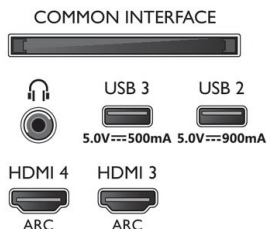

Connections

Side