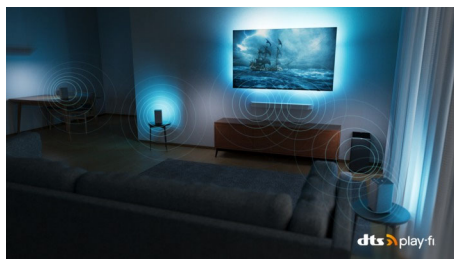

Združljiv z DTS Play-Fi

Philipsove brezžične domače sisteme s tehnologijo DTS Play-Fi boste v svojem domu v le nekaj sekundah povezali z združljivimi

55OLED707/12

zvočniki Soundbar in brezžičnimi zvočniki. Prisluhnite filmom v kuhinji. Glasbo predvajajte kjer koli. Ustvarite sistem domačega kina s predvajanjem prostorskega zvoka, pri katerem prevzame Philipsov televizor vlogo centralnega zvočnika.