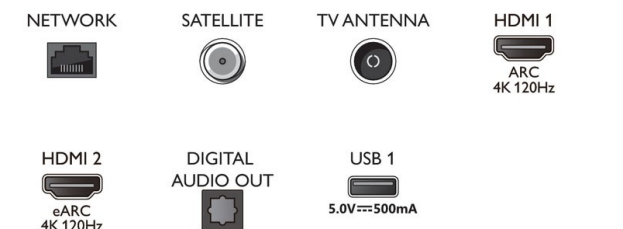

- Registrske številke EPREL: 1225580
- Razred energetske učinkovitosti v načinu SDR: G
- Poraba energije v načinu SDR: 84 kWh/1000 h
- Razred energetske učinkovitosti v načinu HDR: G
- Poraba energije v načinu HDR: 78 kWh/1000 h
- Poraba v stanju pripravljenosti, pri vzpostavljeni mrežni povezavi: < 2,0 W
- Poraba energije v izklopljenem stanju: ni na voljo
- Tehnologija TV-zaslona: OLED

Connections

Side

Bottom

Datum izdaje 2022-09-30

Različica: 6.2.1

12 NC: 8670 001 82701
EAN: 87 18863 03445 3© 2022 Koninklijke Philips N.V.
Vse pravice pridržane.

Specifikacije se lahko spremenijo brez predhodnega obvestila. Blagovne znamke so v lasti podjetja Koninklijke Philips N.V. ali drugih lastnikov.