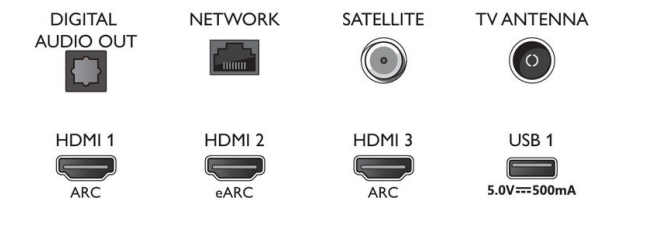

### Energetska nalepka EU

- Registrske številke EPREL: 1160112
- Razred energetske učinkovitosti v načinu SDR: F
- Poraba energije v načinu SDR: 78 kWh/1000 h
- Razred energetske učinkovitosti v načinu HDR: G
- Poraba energije v načinu HDR: 141 kWh/1000 h
- Poraba v stanju pripravljenosti, pri vzpostavljeni mrežni povezavi: < 2,0 W
- Poraba energije v izklopljenem stanju: ni na voljo
- Tehnologija TV-zaslona: LED-LCD

## Connections

Side

Bottom

Datum izdaje 2022-09-30

Različica: 6.3.1

12 NC: 8670 001 82578  
EAN: 87 18863 03404 0

© 2022 Koninklijke Philips N.V.  
Vse pravice pridržane.

Specifikacije se lahko spremenijo brez predhodnega obvestila. Blagovne znamke so v lasti podjetja Koninklijke Philips N.V. ali drugih lastnikov.