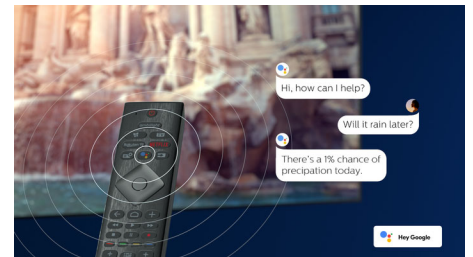

Glasovno upravljanje z AI

Pritisnite gumb na daljinskem upravljalniku, če želite govoriti s Pomočnikom Google. Z lastnim glasom upravljajte televizor ali pametne domače naprave, ki podpirajo Pomočnika Google. Ali pa prosite Alexo, naj upravlja televizor, prek naprave, ki podpirajo Alexo.