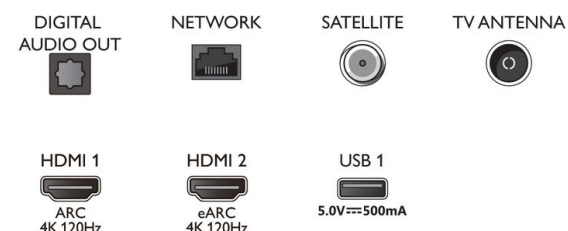

Bottom

Datum izdaje 2021-10-05

Različica: 6.5.2

12 NC: 8670 001 75017
EAN: 87 18863 02900 8

© 2021 Koninklijke Philips N.V.
Vse pravice pridržane.

Specifikacije se lahko spremenijo brez predhodnega obvestila. Blagovne znamke so v lasti podjetja Koninklijke Philips N.V. ali drugih lastnikov.

www.philips.com

* Velikost pomnilnika (Flash): 16 G, dejanski razpoložljivi prostor na disku se lahko razlikuje (odvisno od (pred)nameščenih aplikacij, nameščenega operacijskega sistema itd.)

* Elektronski programski vodnik in dejanska vidljivost (do 8 dni) sta odvisna od države in operaterja.

* Razpoložljive aplikacije Android se razlikujejo glede na državo. Več podrobnosti si oglejte v lokalni trgovini Google Play.

* Televizor podpira sprejem DVB za nekodirane kanale. Določeni operaterji DVB mogoče niso podprti. Posodobljen seznam si lahko ogledate med pogostimi vprašanji na Philipsovi spletni strani za podporo. Nekateri operaterji zahtevajo modul za pogojni dostop in naročnino. Za več informacij se obrnite na operaterja.

* Aplikacija Philips TV Remote in povezane funkcije se razlikujejo glede na model televizorja, državo, ponudnika storitev, model pametne naprave in OS. Več podrobnosti si oglejte na spletni strani: www.philips.com/TVRemoteapp.

* Snemanje na USB je na voljo samo za digitalne kanale, omejuje pa ga lahko zaščita proti kopiranju oddaj (CI+). Možne so omejitve glede na državo in kanal.

* Ta televizor vsebuje svinec snovi v določenih delih ali komponentah, kjer uporaba druge snovi ni mogoča v skladu z obstoječimi izjemami direktive RoHS.

* Amazon, Alexa in vsi povezani logotipi so blagovne znamke družbe Amazon.com, Inc ali njenih povezanih družb. Amazon Alexa je na voljo v izbranih jezikih in državah.

* Amazon Prime je na voljo v izbranih jezikih in državah.

* Pomočnik Google je na voljo pri televizorjih Philips z OS Android O (8) ali novejšo različico. Pomočnik Google je na voljo v izbranih jezikih in državah.

* Potrebna je naročnina na Netflix. Veljajo pogoji na <https://www.netflix.com>

* Rakuten TV je na voljo v izbranih jezikih in državah.

* Televizijski zasloni OLED Philips imajo certifikat podjetja UL, ki potrjuje, da ne migetajo in se ne bleščijo.