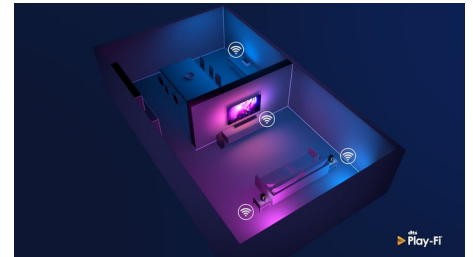

Združljiv z DTS Play-Fi

S pomočjo tehnologije DTS Play-Fi lahko povežete televizor Philips z združljivimi zvočniki v katerem koli prostoru. Imate v kuhinji brezžične zvočnike? Med pripravo prigrizkov prisluhnite filmu ali pa spremljajte športni prenos, medtem ko ostalim pripravljate pijačo.