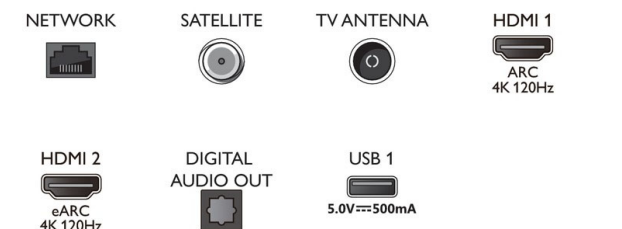

Bottom

Datum izdaje 2022-09-30

Različica: 7.4.1

12 NC: 8670 001 82741
EAN: 87 18863 03458 3

© 2022 Koninklijke Philips N.V.
Vse pravice pridržane.

Specifikacije se lahko spremenijo brez predhodnega obvestila. Blagovne znamke so v lasti podjetja Koninklijke Philips N.V. ali drugih lastnikov.

www.philips.com

- Televizijski zasloni OLED Philips imajo certifikat podjetja UL, ki potrjuje, da ne migetajo in se ne bleščijo.
- Velikost pomnilnika (Flash): 16 G, dejanski razpoložljivi prostor na disku se lahko razlikuje (odvisno od (pred)nameščenih aplikacij, nameščenega operacijskega sistema itd.)
- Elektronski programski vodnik in dejanska vidljivost (do 8 dni) sta odvisna od države in operaterja.
- Razpoložljive aplikacije Android se razlikujejo glede na državo. Več podrobnosti si oglejte v lokalni trgovini Google Play.
- Televizor podpira sprejem DVB za nekodirane kanale. Določeni operaterji DVB mogoče niso podprti. Posodobljen seznam si lahko ogledate med pogostimi vprašanji na Philipsovi spletni strani za podporo. Nekateri operaterji zahtevajo modul za pogojni dostop in naročnino. Za več informacij se obrnite na operaterja.
- Aplikacija Philips TV Remote in povezane funkcije se razlikujejo glede na model televizorja, državo, ponudnika storitev, model pametne naprave in OS. Več podrobnosti si oglejte na spletni strani: www.philips.com/TVRemoteapp.
- Snemanje na USB je na voljo samo za digitalne kanale, omejuje pa ga lahko zaščita proti kopiranju oddaj (CI+). Možne so omejitve glede na državo in kanal.
- Ta televizor vsebuje svinec samo v določenih delih ali komponentah, kjer uporaba druge snovi ni mogoča v skladu z obstoječimi izjemami direktive RoHS.
- Amazon, Alexa in vsi povezani logotipi so blagovne znamke družbe Amazon.com, Inc ali njenih povezanih družb. Amazon Alexa je na voljo v izbranih jezikih in državah.
- Amazon Prime je na voljo v izbranih jezikih in državah.
- Potrebna je naročnina na Disney+. Veljajo pogoji na https://www.disneyplus.com (c) 2020 Disney in povezane družbe. Disney+ je na voljo v izbranih jezikih in državah.
- Pomočnik Google je na voljo pri televizorjih Philips z OS Android O (8) ali novejšo različico. Pomočnik Google je na voljo v izbranih jezikih in državah.
- Potrebna je naročnina na Netflix. Veljajo pogoji na https://www.netflix.com.
- Rakuten TV je na voljo v izbranih jezikih in državah.