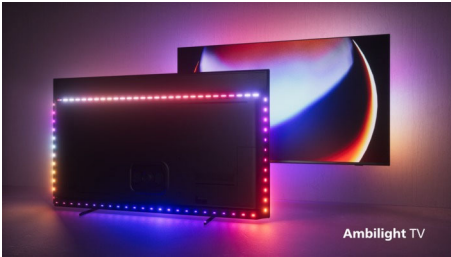

Televizor 4K UHD z OS Android TV

P5 z umetno inteligenco Zvok Dolby Atmos, Televizor s 4-stranskim Ambilightom, 164 cm (65") z OS Android TV

Značilnosti

4-stranski Ambilight

S Philipsovo tehnologijo Ambilight postane še tako odlična izkušnja ob gledanju Philipsovega OLED-televizorja še boljša! LED-sijalke nameščene ob robovih televizorja barve svetlobnega sija prilagajajo popolnoma sinhronizirano s prikazano sliko ali predvajano glasbo. Izražajo toplino in delujejo privlačno, zato se boste vprašali, kako ste lahko do sedaj živeli s televizorjem brez Ambilighta.