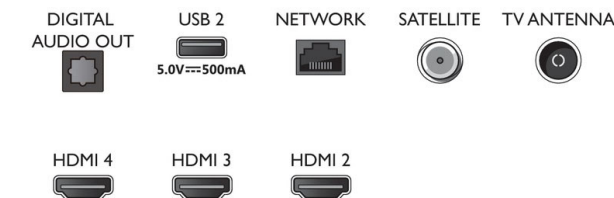

Bottom

Datum izdaje 2022-07-20

Različica: 13.3.1

12 NC: 8670 001 74743
EAN: 87 18863 02835 3

© 2022 Koninklijke Philips N.V.
Vse pravice pridržane.

Specifikacije se lahko spremenijo brez predhodnega obvestila. Blagovne znamke so v lasti podjetja Koninklijke Philips N.V. ali drugih lastnikov.

www.philips.com

- Elektronski programski vodnik in dejanska vidljivost (do 8 dni) sta odvisna od države in operaterja.
- Televizor podpira sprejem DVB za nekodirane kanale. Določeni operaterji DVB mogoče niso podprti. Posodobljen seznam si lahko ogledate med pogostimi vprašanji na Philipsovi spletni strani za podporo. Nekateri operaterji zahtevajo modul za pogojni dostop in naročnino. Za več informacij se obrnite na operaterja.
- Aplikacija Philips TV Remote in povezane funkcije se razlikujejo glede na model televizorja, državo, ponudnika storitev, model pametne naprave in OS. Več podrobnosti si oglejte na spletni strani: www.philips.com/TVRemoteapp.
- Funkcije aplikacije Smart TV se razlikujejo glede na model televizorja in državo. Več podrobnosti si oglejte na spletni strani: www.philips.com/smarttv.
- Ta televizor vsebuje svinec samo v določenih delih ali komponentah, kjer uporaba druge snovi ni mogoča v skladu z obstoječimi izjemami direktive RoHS.
- Amazon, Alexa in vsi povezani logotipi so blagovne znamke družbe Amazon.com, Inc ali njenih povezanih družb. Amazon Alexa je na voljo v izbranih jezikih in državah.
- Pomočnik Google je na voljo pri televizorjih Philips z OS Android O (8) ali novejšo različico. Pomočnik Google je na voljo v izbranih jezikih in državah s takojšnjo podporo za naslednje jezike: angleščina – UK, nemščina – DE in francoščina – FR. Seznam podprtih jezikov/ držav bo sčasoma razširjen.