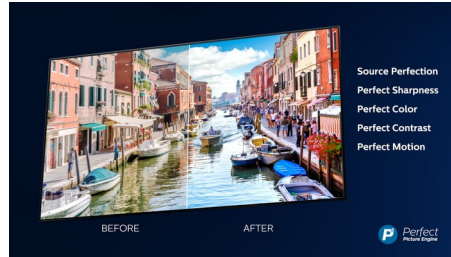

Philipsova tehnologija P5

Philipsova tehnologija P5 zagotavlja sliko, ki je tako briljantna kot vaša priljubljena vsebina. Podrobnosti so opazno poglobljene. Barve so živahne, kožni odtenki imajo naravni videz. Kontrast je tako oster, da boste čutili vsako podrobnost. Gibanje pa je tako popolnoma tekoče.