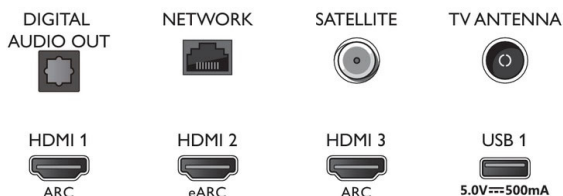

Zasnova

- Barve televizorja: Svetlo srebrn rob
- Zasnova stojala: Svetlo srebrno stojalo

Dodatna oprema

- Priložena dodatna oprema: Daljinski upravljalnik, vodnik za hiter začetek, Brošura s pravnimi in varnostnimi informacijami, Napajalni kabel, Namizno stojalo
- Priložene baterije: 2 bateriji AAA

Connections

Side

Bottom

Datum izdaje 2021-07-12

Različica: 2.4.1

12 NC: 8670 001 74854
EAN: 87 18863 02855 1

© 2021 Koninklijke Philips N.V.
Vse pravice pridržane.

Specifikacije se lahko spremenijo brez predhodnega obvestila. Blagovne znamke so v lasti podjetja Koninklijke Philips N.V. ali drugih lastnikov.