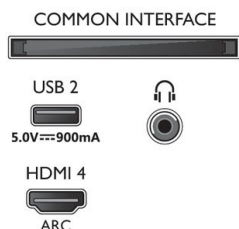

zvočnikov

- Konfiguracija zvočnikov: 2 x 10 W zvočnik polnega razpona

Dimenzije

- Združljivo s standardom VESA za stenske nosilce: 300 x 300 mm
- Dimenzije škatle (Š x V x G): 1600,0 x 995,0 x 170,0 mm
- Teža izdelka: 23,7 kg
- Teža izdelka (s stojalom): 27,0 kg
- Dimenzije naprave (Š x V x G): 1450,5 x 833,5 x 85,1 mm
- Dimenzije naprave s stojalom (Š x V x G): 1450,5 x 908,6 x 270,9 mm
- Dimenzije stojala (Š x V x G): 820,0 x 70,0 x 270,9 mm
- Teža vključno z embalažo: 36,6 kg

Connections

Side

Bottom

Datum izdaje 2021-07-12

Različica: 2.4.1

12 NC: 8670 001 74854
EAN: 87 18863 02855 1

© 2021 Koninklijke Philips N.V.
Vse pravice pridržane.

Specifikacije se lahko spremenijo brez predhodnega obvestila. Blagovne znamke so v lasti podjetja Koninklijke Philips N.V. ali drugih lastnikov.