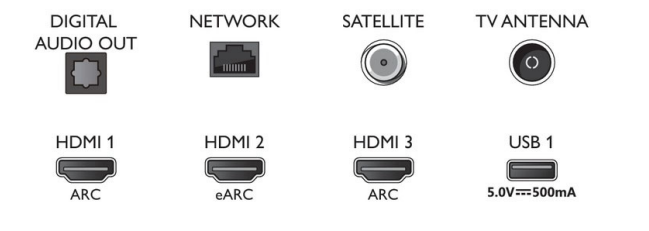

Bottom

Datum izdaje 2022-09-30

Različica: 6.3.1

12 NC: 8670 001 82585
EAN: 87 18863 03405 7

© 2022 Koninklijke Philips N.V.
Vse pravice pridržane.

Specifikacije se lahko spremenijo brez predhodnega obvestila. Blagovne znamke so v lasti podjetja Koninklijke Philips N.V. ali drugih lastnikov.

www.philips.com

- Elektronski programski vodnik in dejanska vidljivost (do 8 dni) sta odvisna od države in operaterja.
- Razpoložljive aplikacije Android se razlikujejo glede na državo. Več podrobnosti si oglejte v lokalni trgovini Google Play.
- Velikost pomnilnika (Flash): 16 G, dejanski razpoložljivi prostor na disku se lahko razlikuje (odvisno od (pred)nameščenih aplikacij, nameščenega operacijskega sistema itd.)
- Televizor podpira sprejem DVB za nekodirane kanale. Določeni operaterji DVB mogoče niso podprti. Posodobljen seznam si lahko ogledate med pogostimi vprašanji na Philipsovi spletni strani za podporo. Nekateri operaterji zahtevajo modul za pogojni dostop in naročnino. Za več informacij se obrnite na operaterja.
- Aplikacija Philips TV Remote in povezane funkcije se razlikujejo glede na model televizorja, državo, ponudnika storitev, model pametne naprave in OS. Več podrobnosti si oglejte na spletni strani: www.philips.com/TVRemoteapp.
- Snemanje na USB je na voljo samo za digitalne kanale, omejuje pa ga lahko zaščita proti kopiranju oddaj (CI+). Možne so omejitve glede na državo in kanal.
- Ta televizor vsebuje svinec samo v določenih delih ali komponentah, kjer uporaba druge snovi ni mogoča v skladu z obstoječimi izjemami direktive RoHS.
- Amazon Prime je na voljo v izbranih jezikih in državah.
- Pomočnik Google je na voljo pri televizorjih Philips z OS Android O (8) ali novejšo različico. Pomočnik Google je na voljo v izbranih jezikih in državah.
- Potrebna je naročnina na Netflix. Veljajo pogoji na <https://www.netflix.com>.
- Amazon, Alexa in vsi povezani logotipi so blagovne znamke družbe Amazon.com, Inc ali njenih povezanih družb. Amazon Alexa je na voljo v izbranih jezikih in državah.
- Potrebna je naročnina na Disney+. Veljajo pogoji na <https://www.disneyplus.com> (c) 2020 Disney in povezane družbe. Disney+ je na voljo v izbranih jezikih in državah.
- Rakuten TV je na voljo v izbranih jezikih in državah.