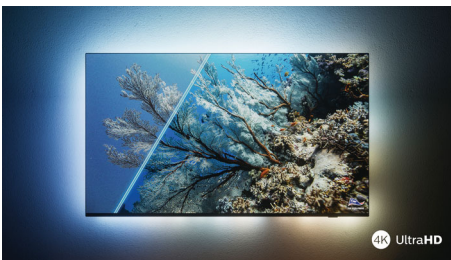

Živahna HDR-slika

Želite med gledanjem vsakega delčka filma uživati v popolni sliki? Vaš televizor Philips 4K UHD je združljiv z vsemi sodobnimi formati HDR, kar pomeni, da boste vedno uživali v jasni, čudovito ostri sliki. Videli boste vse podrobnosti, tudi v temnih ali svetlih scenah.