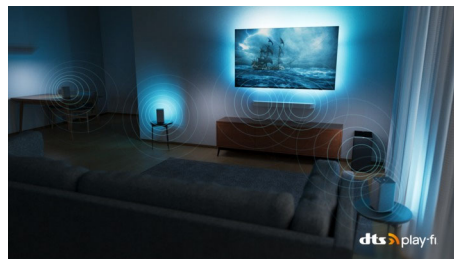

Združljiv z DTS Play-Fi

Philipsove brezžične domače sisteme s tehnologijo DTS Play-Fi boste v svojem domu

65PUS8517/12

v le nekaj sekundah povezali z združljivimi zvočniki Soundbar in brezžičnimi zvočniki. Prisluhnite filmom v kuhinji. Glasbo predvajajte kjer koli. Ustvarite sistem domačega kina s predvajanjem prostorskega zvoka, pri katerem prevzame Philipsov televizor vlogo centralnega zvočnika.