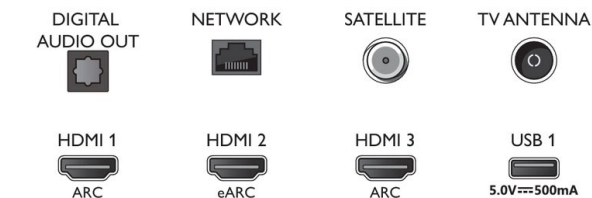

- Registrske številke EPREL: 1162839
- Razred energetske učinkovitosti v načinu SDR: G
- Poraba energije v načinu SDR: 109 kWh/1000 h
- Razred energetske učinkovitosti v načinu HDR: G
- Poraba energije v načinu HDR: 217 kWh/1000 h
- Poraba v stanju pripravljenosti, pri vzpostavljeni mrežni povezavi: < 2,0 W
- Poraba energije v izklopljenem stanju: ni na voljo
- Tehnologija TV-zaslona: LED-LCD

Connections

Side

Bottom

Datum izdaje 2022-11-03

Različica: 5.3.1

12 NC: 8670 001 82603
EAN: 87 18863 03409 5

© 2022 Koninklijke Philips N.V.
Vse pravice pridržane.

Specifikacije se lahko spremenijo brez predhodnega obvestila. Blagovne znamke so v lasti podjetja Koninklijke Philips N.V. ali drugih lastnikov.