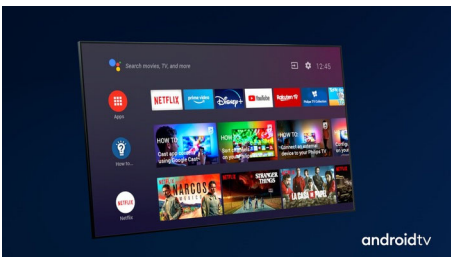

Android TV

Televizor Philips s sistemom Android TV vam nudi zeleno vsebino, kadar koli jo želite. Domači zaslon lahko prilagodite tako, da bodo na njem prikazane najpriljubljenejšie aplikacije, zaradi česar bo pretakanje filmov in oddaj

enostavnejše. Lahko tudi preprosto nadaljujete, kjer ste ostali.