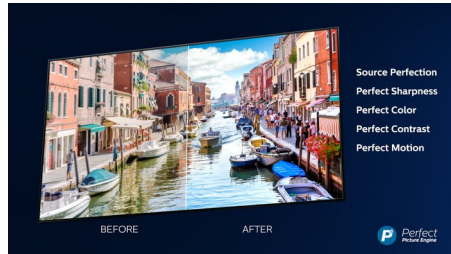

Philipsova tehnologija P5

Philipsova tehnologija P5 zagotavlja sliko, ki je tako briljantna kot vaša priljubljena vsebina. Podrobnosti so opazno poglobljene. Barve so živahne, kožni odtenki imajo naravni videz. Kontrast je tako oster, da boste čutili vsako podrobnost. Gibanje pa je tako popolnoma tekoče.