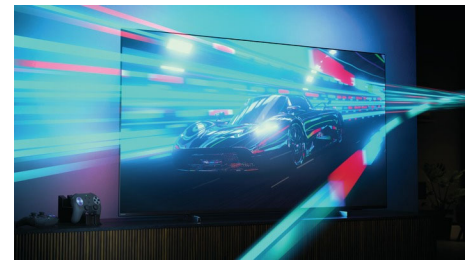

HDMI 2.1 VRR in hitra odzivnost

Vaš televizor Philips se ponaša z najnovjšo povezljivostjo HDMI 2.1 in samodejno preklopi na nastavev hitre odzivnosti, ko začnete igrati igro na konzoli. Tehnologija VRR podpira gladko in hitro igranje. V načinu za igre Ambilight boste v prostor vnesli pristno vzdušje.