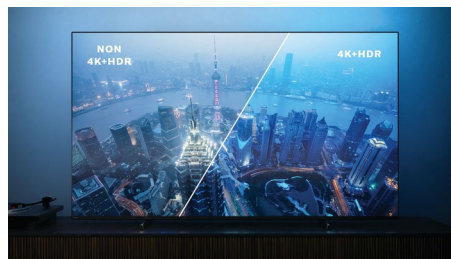

Živahna HDR-slika

Televizor 4K UHD Philips je združljiv z vsemi glavnimi formati HDR, vključno z Dolby Vision. Naj gre za serijo, ki je ne smete zamuditi, ali najnovjšo videoigro, sence so globlje. Svetle površine so bleščeče. Barve so pristnejše.