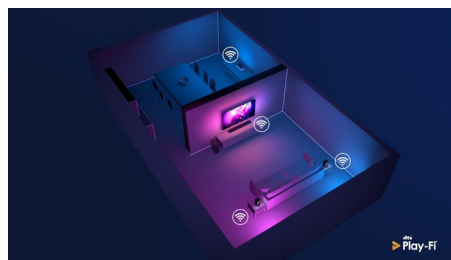

Združljiv z DTS Play-Fi

S pomočjo tehnologije DTS Play-Fi lahko povežete televizor Philips z združljivimi

70PUS8506/12

zvočniki v katerem koli prostoru. Imate v kuhinji brezžične zvočnike? Med pripravo prigrizkov prisluhnite filmu ali pa spremljajte športni prenos, medtem ko ostalim pripravljate pijačo.