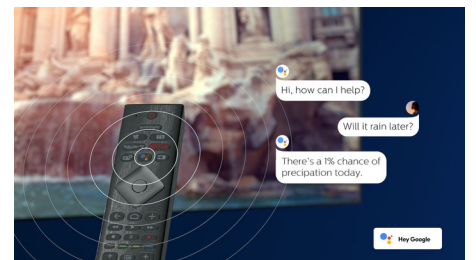

Glasovno upravljanje z AI

Pritisnite gumb na daljinskem upravljalniku, če želite govoriti s Pomočnikom Google. Z lastnim glasom upravljajte televizor ali pametne domače naprave, ki podpirajo Pomočnika Google. Ali pa prosite Alexo, naj upravlja televizor, prek naprave, ki podpirajo Alexo.

Tanka, privlačna zasnova

Iščete televizor, ki ustreza vašemu prostoru? Ta pametni televizor 4K z zaslonom, ki praktično nima robov, bo dobro videti v vsakem prostoru. Zaradi tankih nožic je videti, kot bi zaslon lebdel nad enoto televizorja. Nožice lahko postavite bolj narazen, če imate širši zvočnik.

Dolby Vision Atmos

androidtv