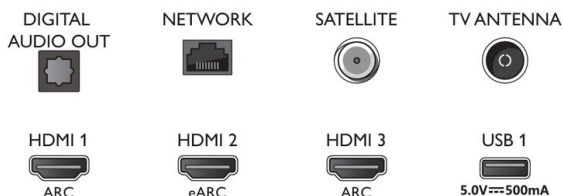

Connections

Side

Bottom

Datum izdaje 2021-09-21

Različica: 7.6.1

12 NC: 8670 001 74853
EAN: 87 18863 02854 4

© 2021 Koninklijke Philips N.V.
Vse pravice pridržane.

Specifikacije se lahko spremenijo brez predhodnega obvestila. Blagovne znamke so v lasti podjetja Koninklijke Philips N.V. ali drugih lastnikov.