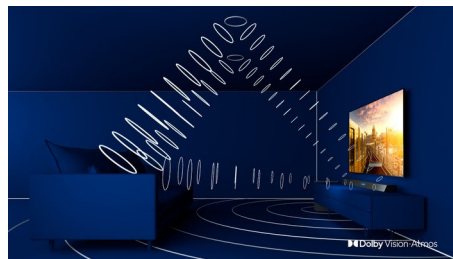

Dolby Vision in Dolby Atmos

Podpora za vrhunski zvok in video formate Dolby pomeni, da bodo spremljane vsebine HDR videti in slišati božansko. Slika bo videti, kot si jo je režiser zamislil, prostorski zvok pa bo razločen in globok.