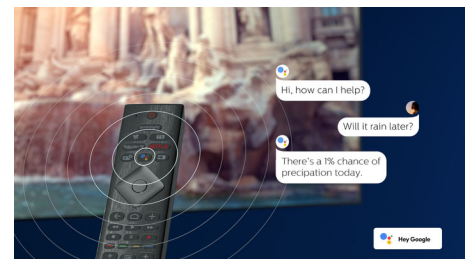

Glavno upravljanje z AI

Pritisnite gumb na daljinskem upravljalniku, če želite govoriti s Pomočnikom Google. Z lastnim glasom upravljajte televizor ali pametne domače naprave, ki podpirajo Pomočnika Google. Ali pa prosite Alexo, naj upravlja televizor, prek naprave, ki podpirajo Alexo.