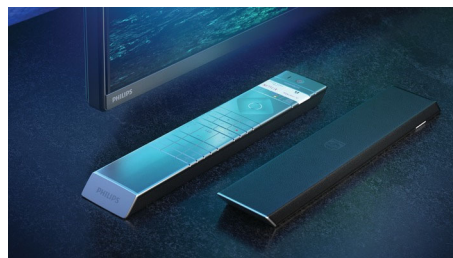

Vrhunski materiali

Televizor se ponaša z vrhunskimi materiali v vseh pogledih. Gladki kovinski robovi nožic so v čudovitem kontrastu z brušenimi kovinskimi robom. Daljinski upravljalnik z mehkim, teksturiranim usnjenim ohišjem pa nudi prijeten oprijem, hkrati pa je prava paša za oči.

75PML9506/12