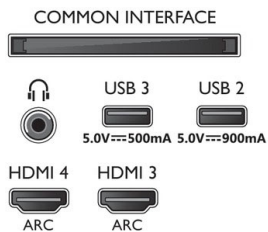

Connections

Side

Bottom

Datum izdaje 2021-08-12

Različica: 2.6.1

12 NC: 8670 001 74968
EAN: 87 18863 02887 2

© 2021 Koninklijke Philips N.V.
Vse pravice pridržane.

Specifikacije se lahko spremenijo brez predhodnega obvestila. Blagovne znamke so v lasti podjetja Koninklijke Philips N.V. ali drugih lastnikov.