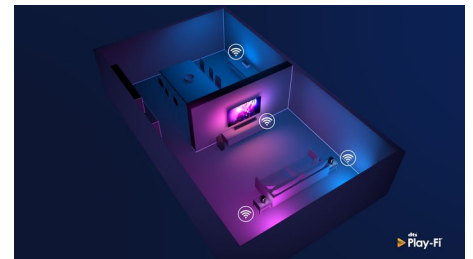

Združljiv z DTS Play-Fi

S pomočjo tehnologije DTS Play-Fi lahko povežete televizor Philips z združljivimi zvočniki v katerem koli prostoru. Imate v kuhinji brezžične zvočnike? Med pripravo prigrizkov prisluhnite filmu ali pa spremljajte športni prenos, medtem ko ostalim pripravljate pijačo.