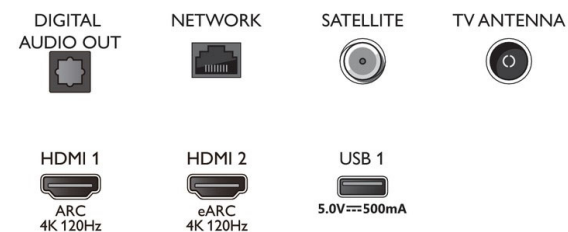

- Konfiguracija zvočnikov: 2 x 10 W zvočnik za srednje in visoke tone, 30 W globokotonski zvočnik

Dimenzije

- Teža vključno z embalažo: 32,9 kg
- Združljivo s standardom VESA za stenske nosilce: 300 x 300 mm

Connections

Side

Bottom

Datum izdaje 2021-08-12

Različica: 2.6.1

12 NC: 8670 001 74968
EAN: 87 18863 02887 2

© 2021 Koninklijke Philips N.V.
Vse pravice pridržane.

Specifikacije se lahko spremenijo brez predhodnega obvestila. Blagovne znamke so v lasti podjetja Koninklijke Philips N.V. ali drugih lastnikov.