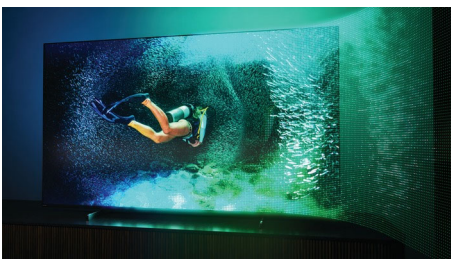

Mini LED-televizor

Vaš mini LED-televizor Philips podpira vse glavne formate HDR in vam nudi resnično osupljivo sliko večjih zaslonov z globokimi črninami in pristnimi barvami. Več kot tisoč pametno osvetljenih območij z neodvisno

zatemnitvijo in osvetlitvijo omogoča izjemno natančen kontrast in pristno globino.

Procesor P5 z AI

Philipsov procesor P5 z AI skrbi za prikaz slike, ki vam pričara občutek, kot da ste tam. Algoritem globokega učenja z AI obdeluje slike podobno kot človeški možgani. Ne glede na to, kaj gledate, so podrobnosti in kontrast na slikah videti resnični, barve so bogate in gibanje gladko.