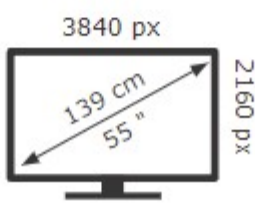

ENERG

HISENSE

55U8GQ

kWh/1000h

2019/2013