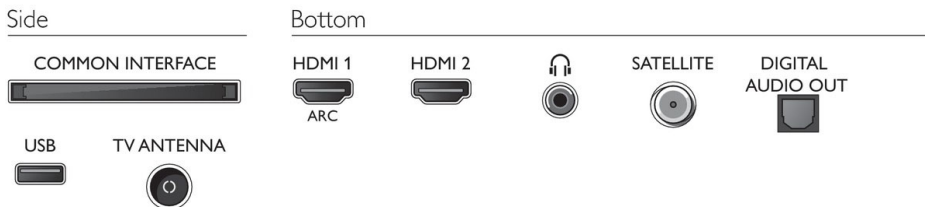

- 9.2)
- Slikovni formati: JPEG, BMP, GIF, PNG

Napajanje

- Omrežno napajanje: 220-240 V AC, 50/60 Hz
- Poraba energije v stanju pripravljenosti: < 0,3 W
- Poraba energije v izklopljenem stanju: Ni na voljo W
- Temperatura okolja: 5 °C do 35 °C
- Funkcije varčevanja z energijo: Časovnik za samodejni izklop, Način Eco, Izklop slike (za radio)
- Razred na energetske oznaki: A+
- Moč na energetske oznaki EU: 24 W
- Letna poraba energije: 36 kWh
- Vsebnost živega srebra: 0 mg
- Vsebnost svınca: Da*

Zvok

- Izhodna moč (RMS): 10 W
- Izboljšava zvoka: Incredible Surround, Clear Sound, Nadzor nizkih tonov, Smart Sound
- Konfiguracija zvočnikov: 2 x 5 W zvočnik polnega razpova

Dimenzije

- Dimenzije škatle (Š x V x G): 798,0 x 520,0 x 133,0 mm
- Dimenzije naprave (Š x V x G): 732,6 x 436,0 x 81,1 mm
- Dimenzije naprave s stojalom (Š x V x G): 732,6 x 453,9 x 166,5 mm
- Dimenzije stojala (Š x V x G): 550,8 x 17,9 x 166,5 mm
- Teža izdelka: 3,9 kg
- Teža izdelka (s stojalom): 4,0 kg
- Teža vključno z embalažo: 5,7 kg
- Združljivo s standardom VESA za stenske nosilce: X= 100 mm

Zasnova

- Barve televizorja: Bleščeče črn plastičen okvir
- Zasnova stojala: Bleščeče stojalo z utorom

Dodatna oprema

- Priložena dodatna oprema: Daljinski upravljalnik, 2 bateriji AAA, Napajalni kabel, vodnik za hiter začetek, Brošura s pravnimi in varnostnimi informacijami, Namizno stojalo

Connections

Datum izdaje 2020-07-10

Različica: 4.0.1

12 NC: 8670 001 66141
EAN: 87 18863 02362 4

© 2020 Koninklijke Philips N.V.
Vse pravice pridržane.

Specifikacije se lahko spremenijo brez predhodnega obvestila. Blagovne znamke so v lasti podjetja Koninklijke Philips N.V. ali drugih lastnikov.

www.philips.com