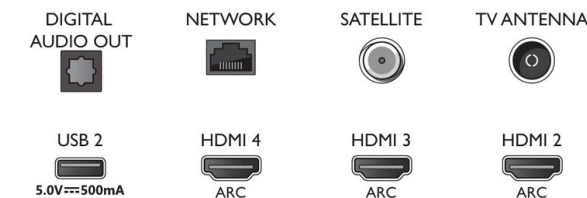

Zasnova

- Barve televizorja: Svetlo srebrn kovinski okvir
- Zasnova stojala: Svetlo srebrn sredinski lokasti podstavki, Vrtljivo za + /- 15 stopinj

Connections

Side

Bottom

Datum izdaje 2020-08-12

Različica: 4.2.1