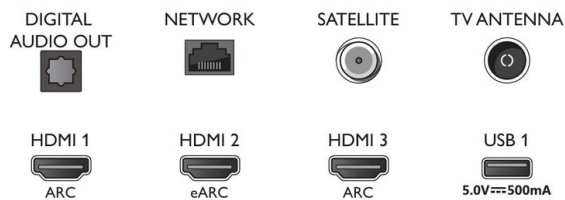

Connections

Side

Bottom

Datum izdaje 2021-09-21

Različica: 7.3.1

12 NC: 8670 001 74848
EAN: 87 18863 02851 3

© 2021 Koninklijke Philips N.V.
Vse pravice pridržane.

Specifikacije se lahko spremenijo brez predhodnega obvestila. Blagovne znamke so v lasti podjetja Koninklijke Philips N.V. ali drugih lastnikov.