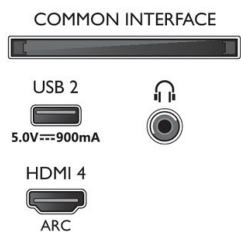

Connections

Side