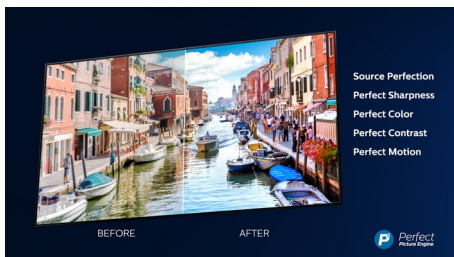

Tehnologija P5

Philipsova tehnologija P5 zagotavlja sliko, ki je tako briljantna kot vaša priljubljena vsebina.

Podrobnosti so opazno poglobljene. Barve so živahne, kožni odtenki imajo naravni videz. Kontrast je tako oster, da boste čutili vsako podrobnost. Gibanje pa je tako popolnoma tekoče.