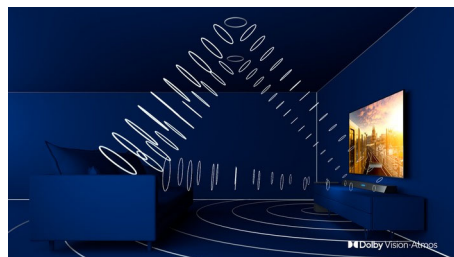

Dolby Vision in Dolby Atmos

Podpora za vrhunski zvok in video format Dolby pomeni, da vsebina HDR, ki jo gledate, videti in slišati veličastno resnično. Naj gre za pretakanje najnovjše serije ali komplet predvajalnika Blu-ray, deležni boste kontrasta, svetlobe in barve, ki odražajo režiserjeve originalne namene. Zvok pa je prostoren, jasen, natančen in globok.