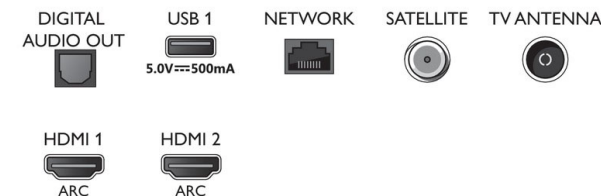

Zasnova

- Barve televizorja: Srednje srebrn plastični okvir
- Zasnova stojala: Srednje srebrno tanko stojalo

Dodatna oprema

- Priložena dodatna oprema: Daljinski upravljalnik, 2 bateriji AAA, Napajalni kabel, vodnik za hiter začetek, Brošura s pravnimi in varnostnimi informacijami, Namizno stojalo

Connections

Side

Bottom

Datum izdaje 2021-04-12

Različica: 7.1.1

12 NC: 8670 001 67957
EAN: 87 18863 02468 3

© 2021 Koninklijke Philips N.V.
Vse pravice pridržane.

Specifikacije se lahko spremenijo brez predhodnega obvestila. Blagovne znamke so v lasti podjetja Koninklijke Philips N.V. ali drugih lastnikov.