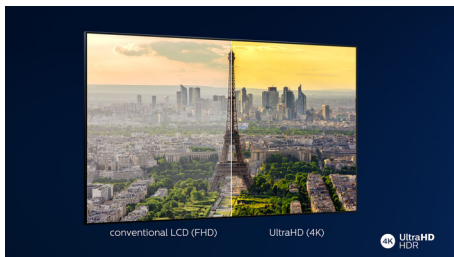

Značilnosti

4K UHD HDR

Philipsov televizor 4K UHD je združljiv z vsemi glavnimi formati zapisa HDR, kot sta HDR10+ in Dolby Vision. Naj gre za serijo, ki je ne smete zamuditi, ali najnovjšo videoigro, sence so globlje. Svetle površine blestijo. Barve so resničnejše.