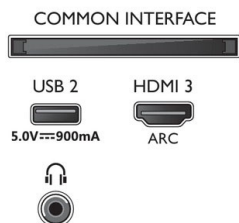

Dimenzije

- Dimenzije škatle (Š x V x G): 1240,0 x 800,0 x 150,0 mm
- Dimenzije naprave (Š x V x G): 1122,8 x 660,3 x 79,4 mm
- Dimenzije naprave s stojalom (Š x V x G): 1122,8 x 678,8 x 235,4 mm
- Dimenzije stojala (Š x V x G): 790,0 x 18,5 x 235,4 mm
- Teža izdelka: 13,1 kg
- Teža izdelka (s stojalom): 13,4 kg
- Teža vključno z embalažo: 17,6 kg
- Združljivo s standardom VESA za stenske nosilce: 300 x 200 mm

Zasnova

- Barve televizorja: Srednje srebrn plastični okvir
- Zasnova stojala: Srednje srebrno tanko stojalo

Dodatna oprema

- Priložena dodatna oprema: Daljinski upravljalnik, 2 bateriji AAA, Napajalni kabel, vodnik za hiter začetek, Brošura s pravnimi in varnostnimi informacijami, Namizno stojalo

Connections

Side

Bottom

Datum izdaje 2021-04-12

Različica: 7.1.1

12 NC: 8670 001 67957
EAN: 87 18863 02468 3

© 2021 Koninklijke Philips N.V.
Vse pravice pridržane.

Specifikacije se lahko spremenijo brez predhodnega obvestila. Blagovne znamke so v lasti podjetja Koninklijke Philips N.V. ali drugih lastnikov.