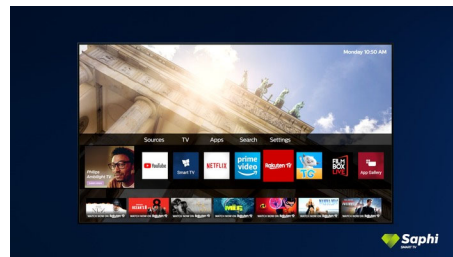

Philips 7500 series
Pametni LED-televizor 4K
UHD

126 cm (50 palcev)

Podpora HDR 10+
Tehnologija P5
Smart TV

50PUS7555

Čudovit videz. Mogočen zvok.

Pametni LED-televizor 4K HDR

Izgubite se v trenutku. Ta televizor HDR Philips nudi odlično kakovost slike in vrhunski zvok s tehnologijo Dolby Atmos. Serije, igre in športne dogodke, ki se pretakajo v HDR-u, odlikuje resnično odlična slika. Vmesnik SAPHI vam omogoča hiter dostop do vsebine, ki si jo zaželite.

Dolby Vision in Dolby Atmos

Podpora za vrhunski zvok in video format Dolby pomeni, da vsebina HDR, ki jo gledate, videti in slišati veličastno resnično. Naj gre za pretakanje najnovjše serije ali komplet predvajalnika Blu-ray, deležni boste kontrasta, svetlobe in barve, ki odražajo režiserjeve originalne namene. Zvok pa je prostoren, jasen, natančen in globok.

Pametni televizor Saphi

SAPHI je hiter, intuitiven operacijski sistem, s katerim je uporaba televizorja Philips Smart pravi užitek. Uživate v odlični kakovosti slike in jasnem ikonskem meniju, do katerega dostopate z enim gumbom. Televizor upravljajte z lahkoto in se hitro pomikajte do priljubljenih aplikacij za pametne televizorje, vključno z aplikacijami YouTube, Netflix in drugimi.