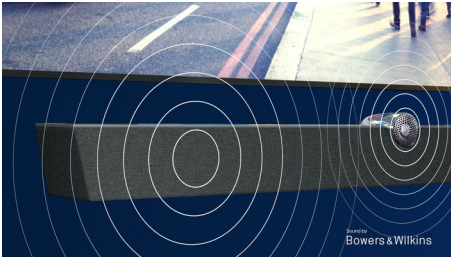

4K UHD z OS Android TV – zvok Bowers & Wilkins

Zvok Bowers & Wilkins Televizor s 4-stranskim Ambilightom, Dvojni procesor slike P5 z AI, 139 cm (55") z OS Android TV

Značilnosti

Zvok Bowers & Wilkins.

Dirkanje avtomobilov. Šepet. Glasba. Ekskluzivne zvočne rešitve Bowers & Wilkins zagotavljajo neverjetno realistično doživetje, ne glede na to, kaj gledate. Ikonična zasnova z visokotoncem, nameščenim na vrhu, zagotavlja odlično razumljivost govora. Navzgor usmerjeni zvočniki omogočajo vrhunsko reprodukcijo zvoka v formatu Dolby Atmos.