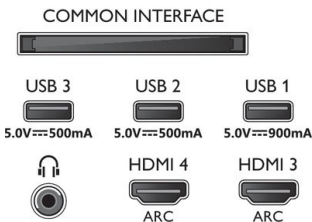

55OLED936/12

A.I. EQ

Dimenzije

- Dimenzije škatle (Š x V x G): 1400,0 x 953,0 x 174,0 mm
- Dimenzije naprave (Š x V x G): 1227,8 x 705,6 x 47,3 mm
- Dimenzije naprave s stojalom (Š x V x G): 1227,8 x 805,6 x 265,5 mm
- Teža izdelka: 17,8 kg
- Teža izdelka (s stojalom): 25,9 kg
- Teža vključno z embalažo: 33,1 kg
- Dimenzije stojala (Š x V x G): 891,0 x 87,7 x 260,7 mm
- Združljivo s standardom VESA za stenske nosilce: 300 x 300 mm
- Globina izdelka (nameščena na steno): 153,7 mm
- Višina izdelka (nameščena na steno): 869,7 mm
- Širina izdelka (nameščena na steno): 1227,8 mm

Zasnova

- Barve televizorja: Kromiran rob in ohišje
- Zasnova stojala: Anodizirana zvočna enota v sivi barvi

Dodatna oprema

- Priložena dodatna oprema: Brošura s pravnimi in varnostnimi informacijami, Napajalni kabel, Vodnik za hiter začetek (x1), Stojalo z zvočno rešitvijo, 2 bateriji AAA, Daljinski upravljalnik

Connections

Side

Bottom

Datum izdaje 2021-09-27

Različica: 4.2.1

12 NC: 8670 001 76686
EAN: 87 18863 02941 1

© 2021 Koninklijke Philips N.V.
Vse pravice pridržane.

Specifikacije se lahko spremenijo brez predhodnega obvestila. Blagovne znamke so v lasti podjetja Koninklijke Philips N.V. ali drugih lastnikov.