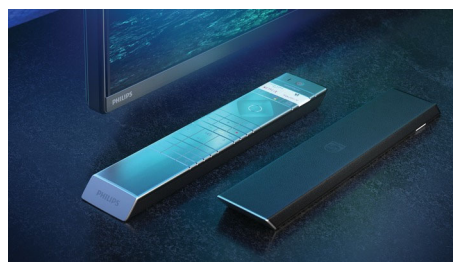

Dvojni slikovni procesor P5 z AI

Dvojni slikovni procesor z AI skrbi za prikaz slike, ki vam pričara občutek, kot da ste v središču dogajanja. Algoritem globokega učenja obdeluje sličice podobno kot človeški možgani. Ne glede na to, kaj gledate, so podrobnosti in kontrasti videti resnični, barve so bogate in gibanje gladko.

Philipsov televizor OLED+ s podporo HDR

OLED+

The difference is real.

Philipsov televizor 4K UHD OLED+ je združljiv z vsemi sodobnimi formati HDR. Naj gre za serijo, ki je ne smete zamuditi, ali najnovejšo igro - vsak prizor je poln bogatih podrobnosti. Ko gledate filme ali igrate igre v zelo svetlem prostoru, televizor samodejno prilagodi sliko tako, da bo vedno videti čudovito.

Dolby Vision in Dolby Atmos.

Podpora vrhunskim avdio in video formatom Dolby pomeni, da bodo spremljane in igrane vsebine HDR videti in slišati božansko. Slika bo videti tako, kot si jo je zamislil režiser, prostorski zvok pa bo razločen in globok. Odlično za vse filme, serije in igre.

Vrhunski materiali.

Vrhunski materiali so posebna odlika tega televizorja OLED+. Mikro mrežica zvočnika je

55OLED936/12

prekrita z akustično prepustno tkanino Kvadrat, narejeno iz posebne mešanice volne. Ta omogoča, da se zvok pravilno in v neokrnjeni obliki reproducira v prostor. Osvetljen daljinski upravljalnik je obdan z mehkim, na odgovoren in prijazen način pridobljenim usnjem Muirhead.