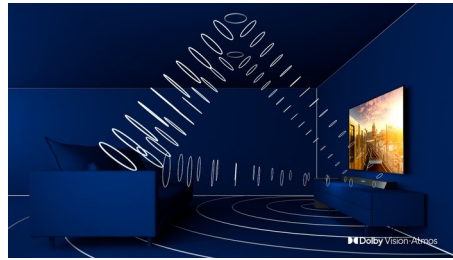

Dolby Vision in Dolby Atmos.

Podpora vrhunskim avdio in video formatom Dolby pomeni, da bodo spremljane in igrane vsebine HDR videti in slišati božansko. Slika bo videti tako, kot si jo je zamislil režiser, prostorski zvok pa bo razločen in globok. Odlično za vse filme, serije in igre.