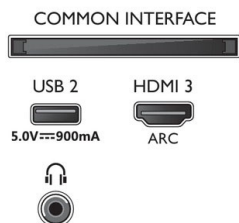

Zasnova

- Barve televizorja: Plastičen kovinsko siv okvir
- Zasnova stojala: Srednje srebrno stojalo z utovorom

Dodatna oprema

- Priložena dodatna oprema: Daljinski upravljalnik, 2 bateriji AAA, Napajalni kabel, vodnik za hiter začetek, Brošura s pravnimi in varnostnimi informacijami, Namizno stojalo

Connections

Side

Bottom

Datum izdaje 2021-04-09

Različica: 10.4.1

12 NC: 8670 001 65808
EAN: 87 18863 02333 4

© 2021 Koninklijke Philips N.V.
Vse pravice pridržane.

Specifikacije se lahko spremenijo brez predhodnega obvestila. Blagovne znamke so v lasti podjetja Koninklijke Philips N.V. ali drugih lastnikov.