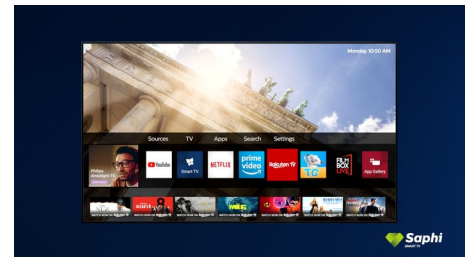

4K UHD HDR

Philipsov televizor 4K UHD je združljiv z vsemi glavnimi formati zapisa HDR, kot sta HDR10+ in Dolby Vision. Naj gre za serijo, ki je ne smete zamuditi, ali najnovejšo videoigro, sence so globlje. Svetle površine blestijo. Barve so resničneje.

Pametni televizor Saphi

SAPHI je hiter, intuitiven operacijski sistem, s katerim je uporaba Philipsovega pametnega televizorja pravi užitek. Uživate v jasnem ikonskem meniju, do katerega dostopate z enim gumbom. Hitro se pomaknete do priljubljenih Philipsovih aplikacij za pametne televizorje, vključno z aplikacijami YouTube, Netflix in drugimi.