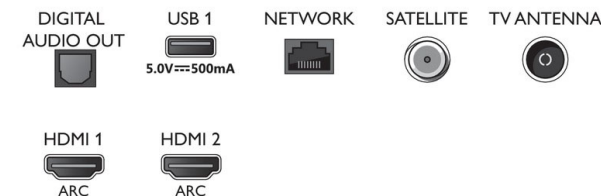

Zasnova

- Barve televizorja: Plastičen kovinsko siv okvir
- Zasnova stojala: Srednje srebrno stojalo z utovorom

Dodatna oprema

- Priložena dodatna oprema: Daljinski upravljalnik, 2 bateriji AAA, Napajalni kabel, vodnik za hiter začetek, Brošura s pravnimi in varnostnimi informacijami, Namizno stojalo

Connections

Side

Bottom

Datum izdaje 2021-04-09

Različica: 10.4.1

12 NC: 8670 001 65808
EAN: 87 18863 02333 4

© 2021 Koninklijke Philips N.V.
Vse pravice pridržane.

Specifikacije se lahko spremenijo brez predhodnega obvestila. Blagovne znamke so v lasti podjetja Koninklijke Philips N.V. ali drugih lastnikov.