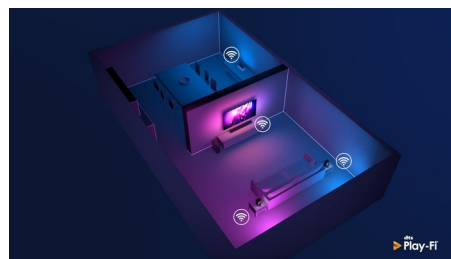

## Združljiv z DTS Play-Fi

S pomočjo tehnologije DTS Play-Fi lahko povežete televizor Philips z združljivimi zvočniki v katerem koli prostoru. Imate v kuhinji brezžične zvočnike? Med pripravo prigrizkov prisluhnite filmu ali pa spremljajte športni prenos, medtem ko ostalim pripravljate pijačo.