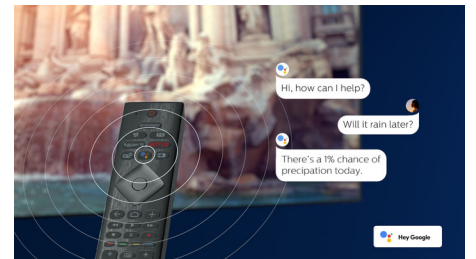

Glasovno upravljanje z AI

Pritisnite gumb na daljinskem upravljalniku, če želite govoriti s Pomočnikom Google. Z lastnim glasom upravljajte televizor ali pametne domače naprave, ki podpirajo Pomočnika Google. Ali pa prosite Alexo, naj upravlja televizor, prek naprave, ki podpirajo Alexo.