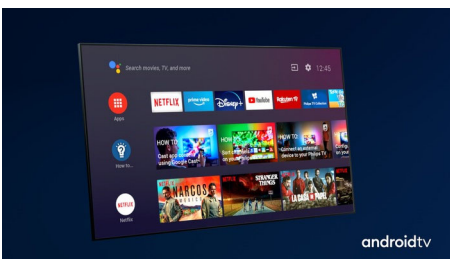

Android TV

Televizor Philips s sistemom Android TV vam nudi zeleno vsebino, kadar koli jo želite. Domači zaslon lahko prilagodite tako, da bodo na njem prikazane najpriljubljenejšie aplikacije, zaradi česar bo pretakanje filmov in oddaj enostavnejše. Lahko tudi preprosto nadaljujete, kjer ste ostali.