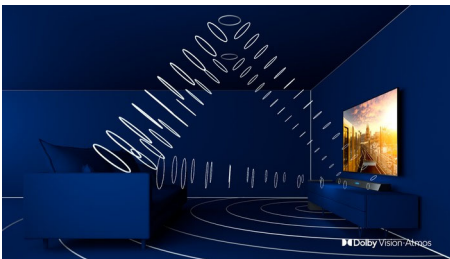

Dolby Vision in Dolby Atmos

Podpora za vrhunski zvok in video formate Dolby pomeni, da bodo spremljane vsebine HDR videti in slišati božansko. Slika bo videti, kot si jo je režiser zamislil, prostorski zvok pa bo razločen in globok.