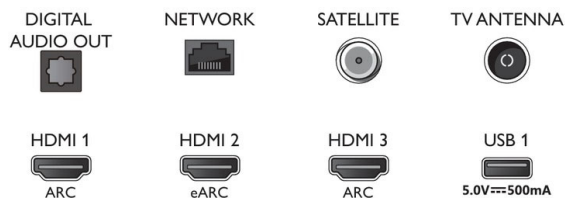

Bottom

Datum izdaje 2021-07-11

Različica: 6.5.1

12 NC: 8670 001 74852
EAN: 87 18863 02853 7

© 2021 Koninklijke Philips N.V.
Vse pravice pridržane.

Specifikacije se lahko spremenijo brez predhodnega obvestila. Blagovne znamke so v lasti podjetja Koninklijke Philips N.V. ali drugih lastnikov.

www.philips.com

- Elektronski programski vodnik in dejanska vidljivost (do 8 dni) sta odvisna od države in operaterja.
- Razpoložljive aplikacije Android se razlikujejo glede na državo. Več podrobnosti si oglejte v lokalni trgovini Google Play.
- * Velikost pomnilnika (Flash): 16 G, dejanski razpoložljivi prostor na disku se lahko razlikuje (odvisno od (pred)nameščenih aplikacij, nameščenega operacijskega sistema itd.).
- Televizor podpira sprejem DVB za nekodirane kanale. Določeni operaterji DVB mogoče niso podprti. Posodobljen seznam si lahko ogledate med pogostimi vprašanji na Philipsovi spletni strani za podporo. Nekateri operaterji zahtevajo modul za pogojni dostop in naročnino. Za več informacij se obrnite na operaterja.
- Aplikacija Philips TV Remote in povezane funkcije se razlikujejo glede na model televizorja, državo, ponudnika storitev, model pametne naprave in OS. Več podrobnosti si oglejte na spletni strani: www.philips.com/TVRemoteapp.
- Funkcije aplikacije Smart TV se razlikujejo glede na model televizorja in državo. Več podrobnosti si oglejte na spletni strani: www.philips.com/smarttv.
- Snemanje na USB je na voljo samo za digitalne kanale, omejuje pa ga lahko zaščita proti kopiranju oddaj (CI+). Možne so omejitve glede na državo in kanal.
- Ta televizor vsebuje svinec samo v določenih delih ali komponentah, kjer uporaba druge snovi ni mogoča v skladu z obstoječimi izjemami direktive RoHS.
- Amazon Prime je na voljo v izbranih jezikih in državah.
- Pomočnik Google je na voljo pri televizorjih Philips z Androidom O (8) ali novejši različici operacijskega sistema. Pomočnik Google je na voljo v izbranih jezikih in državah.
- Potrebna je naročnina na Netflix. Veljajo pogoji na <https://www.netflix.com>
- Amazon, Alexa in vsi povezani logotipi so blagovne znamke družbe Amazon.com, Inc ali njenih povezanih družb. Amazon Alexa je na voljo v izbranih jezikih in državah.
- Potrebna je naročnina na Disney+. Veljajo pogoji na <https://www.disneyplus.com> (c) 2020 Disney in povezane družbe. Disney+ je na voljo v izbranih jezikih in državah.
- Rakuten TV je na voljo v izbranih jezikih in državah.