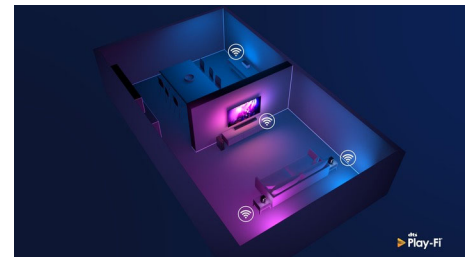

DTS Play-Fi

Funkcija DTS Play-Fi vaš Philipsov televizor enostavno poveže s skladnimi zvočniki, nameščenimi v kateremkoli prostoru. Imate v kuhinji nameščene brezžične zvočnike? Med pripravo obroka se prepustite poslušanju filma ali spremljanju športnih komentarjev medtem, ko ostalim pripravljate pijačo.