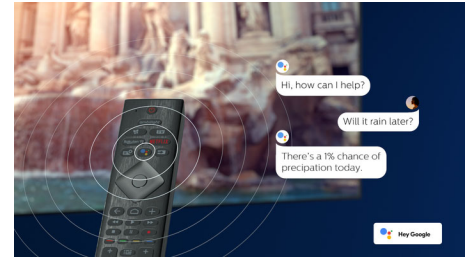

Glasovni pomočnik

Philips Android TV upravljajte glasovno. Želite igrati igre, gledati Netflix ali poiskati vsebino in aplikacije v Trgovini Google Play? Povejte to svojemu televizorju. Z ukazi lahko upravljate vse pametne domače naprave, ki so združljive s Pomočnikom Google, kot je zatemnitev luči ali nastavev termostata za filmski večer. Ne da bi vstali s kavča. Nikoli več vam ne bo treba iskati daljinskega upravljalnika. Zdaj lahko svoj televizor Philips upravljate glasovno prek naprav s podporo za pomočnico Alexa, kot je Amazon Echo. Z Alexo lahko vklopite televizor, spreminjate programe, preklopite na igralno konzolo in še več.