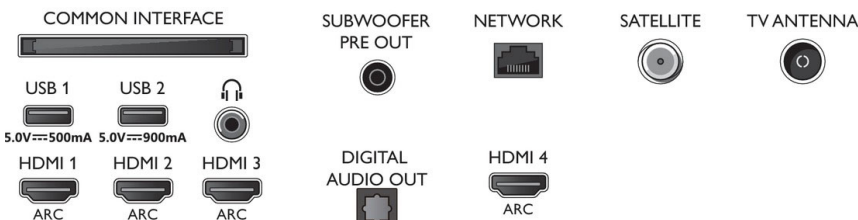

65OLED935/12

Zvok

- Zvok: Zvok Bowers & Wilkins, 3.1.2-kanalni, Izhodna moč: 70 W (RMS)
- Kodek: AC-4, Dolby Atmos, Dolby Digital MS12 2.3, DTS-HD(M6)
- Konfiguracija zvočnikov: 2 x 10 W, 1 x 5 W, nizkotonec 20 W, višina 12,5 W x 2
- Izboljšava zvoka: 5-pasovni izenačevalnik, Zvok AI, Jasen dialog, Dolby Atmos, Okrepitev Dolby Bass, Izravnava glasnosti Dolby, Nočni način, Samodejna izravnava glasnosti, Ojačitev nizkih tonov

Zasnova

- Barve televizorja: Kovinsko siv okvir
- Zasnova stojala: V temno kromiranem odtenu

Dotatna oprema

- Priložena dodatna oprema: Brošura s pravnimi in varnostnimi informacijami, Napajalni kabel, vodnik za hiter začetek, Stojalo z zvočno rešitvijo, 2 bateriji AAA, Daljinski upravljalnik

Connections

Side

Bottom

Datum izdaje 2020-10-15

Različica: 6.2.1

12 NC: 8670 001 65513
EAN: 87 18863 02278 8

© 2020 Koninklijke Philips N.V.
Vse pravice pridržane.

Specifikacije se lahko spremenijo brez predhodnega obvestila. Blagovne znamke so v lasti podjetja Koninklijke Philips N.V. ali drugih lastnikov.