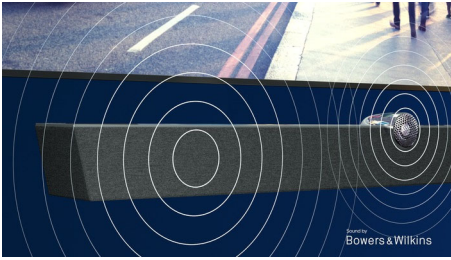

4K UHD z OS Android TV – zvok Bowers & Wilkins

Zvok Bowers & Wilkins 164 cm (65") televizor Ambilight, P5 z umetno inteligenco (AI), Glasovno upravljanje Android TV/AI

Značilnosti

Zvok Bowers & Wilkins

Ekskluzivna zasnova zvočnikov legendarnih inženirjev zvoka Bowers & Wilkins prinaša neverjetno realistično doživetje. Navzgor usmerjeni zvočniki vam omogočajo, da kar najbolje izkoristite Dolby Atmos. Sredinski visokotonec ohranja dialog jasen, ne glede na to, kako intenzivna je drama.