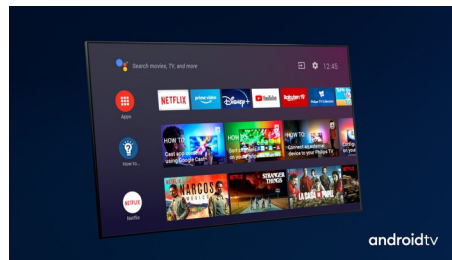

Android TV

Philipsov televizor z Android TV vam nudi zeleno vsebino, kadar koli jo želite. Domači zaslon lahko prilagodite tako, da bodo na njem prikazane najpriljubljenejše aplikacije, zaradi česar bo pretakanje filmov in oddaj enostavnejše. Lahko tudi preprosto nadaljujete, kjer ste ostali.

65OLED935/12