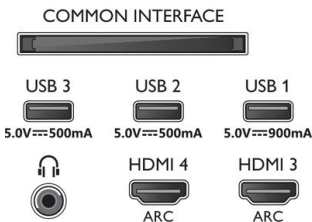

Zasnova

- Barve televizorja: Kromiran rob in ohišje
- Zasnova stojala: Anodizirana zvočna enota v sivi barvi

Dodatna oprema

- Priložena dodatna oprema: Brošura s pravnimi in varnostnimi informacijami, Napajalni kabel, Vodnik za hiter začetek (x1), Stojalo z zvočno rešitvijo, 2 bateriji AAA, Daljinski upravljalnik

Connections

Side

Bottom

Datum izdaje 2021-09-27

Različica: 5.2.1

12 NC: 8670 001 76695
EAN: 87 18863 02943 5

© 2021 Koninklijke Philips N.V.
Vse pravice pridržane.

Specifikacije se lahko spremenijo brez predhodnega obvestila. Blagovne znamke so v lasti podjetja Koninklijke Philips N.V. ali drugih lastnikov.