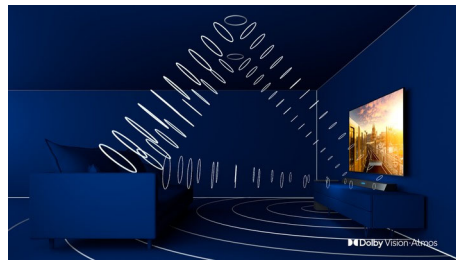

Dolby Vision in Dolby Atmos.

Podpora vrhunskim avdio in video formatom Dolby pomeni, da bodo spremljane in igrane vsebine HDR videti in slišati božansko. Slika bo videti tako, kot si jo je zamislil režiser, prostorski zvok pa bo razločen in globok. Odlično za vse filme, serije in igre.