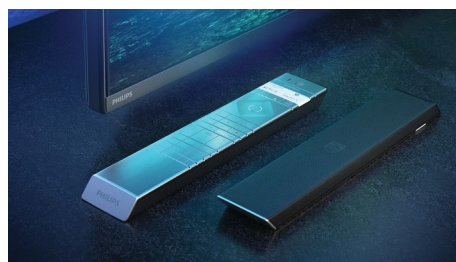

Dvojni slikovni procesor P5 z AI

Dvojni slikovni procesor z AI skrbi za prikaz slike, ki vam pričara občutek, kot da ste v središču dogajanja. Algoritem globokega učenja obdeluje sličice podobno kot človeški možgani. Ne glede na to, kaj gledate, so podrobnosti in kontrasti videti resnični, barve so bogate in gibanje gladko.

Philipsov televizor OLED+ s podporo HDR

OLED+

The difference is real.

Philipsov televizor 4K UHD OLED+ je združljiv z vsemi sodobnimi formati HDR. Naj gre za serijo, ki je ne smete zamuditi, ali najnovejšo igro - vsak prizor je poln bogatih podrobnosti. Ko gledate filme ali igrate igre v zelo svetlem prostoru, televizor samodejno prilagodi sliko tako, da bo vedno videti čudovito.

Dolby Vision in Dolby Atmos.

Podpora vrhunskim avdio in video formatom Dolby pomeni, da bodo spremljane in igrane vsebine HDR videti in slišati božansko. Slika bo videti tako, kot si jo je zamislil režiser, prostorski zvok pa bo razločen in globok. Odlično za vse filme, serije in igre.

Vrhunski materiali.

Vrhunski materiali so posebna odlika tega televizorja OLED+. Mikro mrežica zvočnika je

65OLED936/12

prekrita z akustično prepustno tkanino Kvadrat, narejeno iz posebne mešanice volne. Ta omogoča, da se zvok pravilno in v neokrnjeni obliki reproducira v prostor. Osvetljen daljinski upravljalnik je obdan z mehkim, na odgovoren in prijazen način pridobljenim usnjem Muirhead.