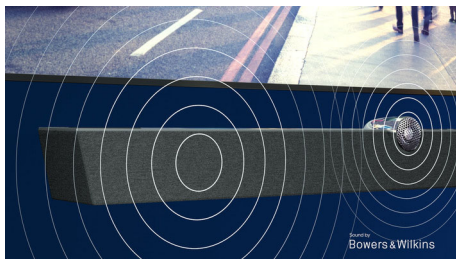

4K UHD z OS Android TV – zvok Bowers & Wilkins

Zvok Bowers & Wilkins Televizor s 4-stranskim Ambilightom, Dvojni procesor slike P5 z AI, 164 cm (65") z OS Android TV

Značilnosti

Zvok Bowers & Wilkins.

Dirkanje avtomobilov. Šepet. Glasba. Ekskluzivne zvočne rešitve Bowers & Wilkins zagotavljajo neverjetno realistično doživetje, ne glede na to, kaj gledate. Ikonična zasnova z visokotoncem, nameščenim na vrhu, zagotavlja odlično razumljivost govora. Navzgor usmerjeni zvočniki omogočajo vrhunsko reprodukcijo zvoka v formatu Dolby Atmos.