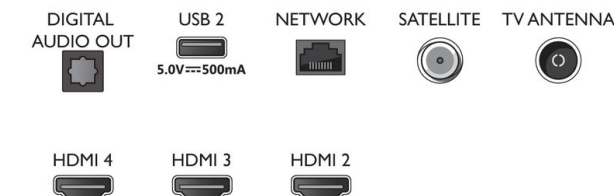

Bottom

Datum izdaje 2023-02-12

Različica: 5.1.1

12 NC: 8670 001 82555
EAN: 87 18863 03396 8

© 2023 Koninklijke Philips N.V.
Vse pravice pridržane.

Specifikacije se lahko spremenijo brez predhodnega obvestila. Blagovne znamke so v lasti podjetja Koninklijke Philips N.V. ali drugih lastnikov.

www.philips.com

- Elektronski programski vodnik in dejanska vidljivost (do 8 dni) sta odvisna od države in operaterja.
- Televizor podpira sprejem DVB za nekodirane kanale. Določeni operaterji DVB mogoče niso podprti. Posodobljen seznam si lahko ogledate med pogostimi vprašanji na Philipsovi spletni strani za podporo. Nekateri operaterji zahtevajo modul za pogojni dostop in naročnino. Za več informacij se obrnite na operaterja.
- Aplikacija Philips TV Remote in povezane funkcije se razlikujejo glede na model televizorja, državo, ponudnika storitev, model pametne naprave in OS. Več podrobnosti si oglejte na spletni strani: www.philips.com/TVRemoteapp.
- Funkcije aplikacije Smart TV se razlikujejo glede na model televizorja in državo. Več podrobnosti si oglejte na spletni strani: www.philips.com/smarttv.
- Ta televizor vsebuje svinec samo v določenih delih ali komponentah, kjer uporaba druge snovi ni mogoča v skladu z obstoječimi izjemami direktive RoHS.
- Velikost pomnilnika (Flash): 16 G, dejanski razpoložljivi prostor na disku se lahko razlikuje (odvisno od (pred)nameščenih aplikacij, nameščenega operacijskega sistema itd.)
- Amazon, Alexa in vsi povezani logotipi so blagovne znamke družbe Amazon.com, Inc ali njenih povezanih družb. Amazon Alexa je na voljo v izbranih jezikih in državah.
- Pomočnik Google je na voljo pri televizorjih Philips z OS Android O (8) ali novejšo različico. Pomočnik Google je na voljo v izbranih jezikih in državah s takojšnjo podporo za naslednje jezike: angleščina – UK, nemščina – DE in francoščina – FR. Seznam podprtih jezikov/ držav bo sčasoma razširjen.