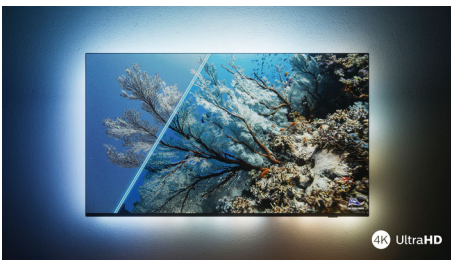

LED-televizor 4K UHD

S tem LED-televizorjem 4K UHD boste uživali v vsem, kar boste gledali. Philipsova tehnologija Pixel Precise Ultra HD optimizira kakovost slike za ostre slike, bogate barve in gladko gibanje. Vedno najboljša izkušnja gledanja.