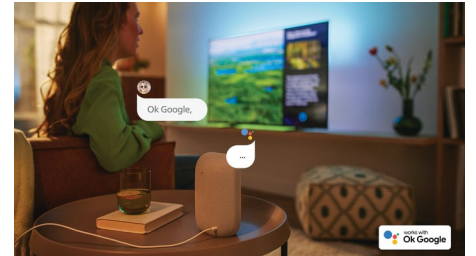

Glasovno upravljanje z AI

Philipsov televizor z OS Android TV lahko s svojim glasom upravljate prek vsake skladne naprave, ki podpira Pomočnika Google, ali z aplikacijo za daljinsko upravljanje televizorja z OS Android TV. Želite poiskati aplikacije, pretakati vsebino ali igrati videoigre? Preprosto recite.