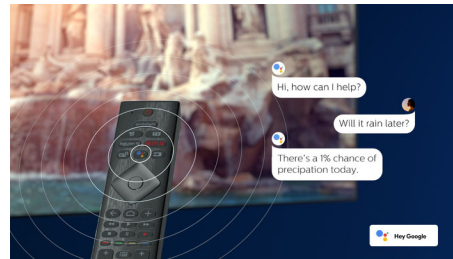

Glasovni pomočnik

Philips Android TV upravljajte glasovno. Želite igrati igre, gledati Netflix ali poiskati vsebino in aplikacije v Trgovini Google Play? Povejte to svojemu televizorju. Z ukazi lahko upravljate vse pametne domače naprave, ki so združljive s Pomočnikom Google, kot je zatemnitev luči ali nastavitvev termostata za filmski večer. Ne da bi vstali s kavča. Nikoli več vam ne bo treba iskati daljinskega upravljalnika. Zdaj lahko svoj televizor Philips upravljate glasovno prek naprav s podporo za pomočnico Alexa, kot je Amazon Echo. Z Alexo lahko vklopite televizor, spreminjate programe, preklopite na igralno konzolo in še več.

Podprtost HDR10+

Televizor Philips je zasnovan tako, da kar najbolj izkoristi obliko videozapisa HDR10+. Ravni kontrasta, barve in svetlosti so prilagojeni od okvirja do okvirja. Naj gre za serije, ki jih ne smete zamuditi, ali najnovjšo filmsko uspešnico, sence so globlje. Svetle površine blestijo. Barve so resničnejše.