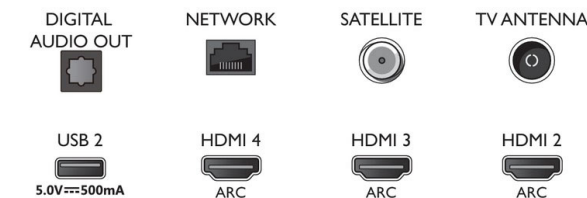

Zasnova

- Barve televizorja: Svetlo srebrn kovinski okvir
- Zasnova stojala: Svetlo srebrne palice

Dodatna oprema

- Priložena dodatna oprema: Daljinski upravljalnik, vodnik za hiter začetek, Brošura s pravnimi in varnostnimi informacijami, Napajalni kabel, Namizno stojalo
- Priložene baterije: 2 bateriji AAA

Connections

Side

Bottom

Datum izdaje 2021-05-03

Različica: 5.1.1

12 NC: 8670 001 70065
EAN: 87 18863 02564 2

© 2021 Koninklijke Philips N.V.
Vse pravice pridržane.

Specifikacije se lahko spremenijo brez predhodnega obvestila. Blagovne znamke so v lasti podjetja Koninklijke Philips N.V. ali drugih lastnikov.