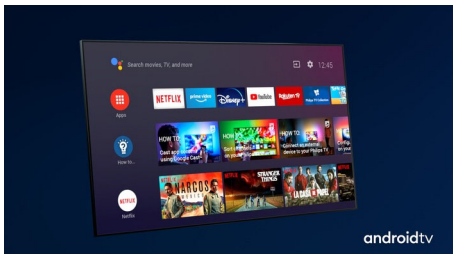

Android TV.

Naj bo televizor Philips Android po vaši meri. Če ta teden gledate samo Amazon in YouTube,

naslednji teden pa Rakuten TV in Netflix, ni problema. Jasen, intuitiven vmesnik vam omogoča, da priljubljeno vsebino postavite v ospredje in središče. Preprosto nadaljujete s predvajanjem najnovije serije, kjer se ostali, ali pobrskajte po novih filmskih izdajah.

Tehnologija P5

Philipsova tehnologija P5 zagotavlja sliko, ki je tako briljantna kot vaša priljubljena vsebina. Podrobnosti so opazno poglobljene. Barve so živahne, kožni odtenki imajo naravni videz. Kontrast je tako oster, da boste čutili vsako podrobnost. Gibanje pa je tako popolnoma tekoče.