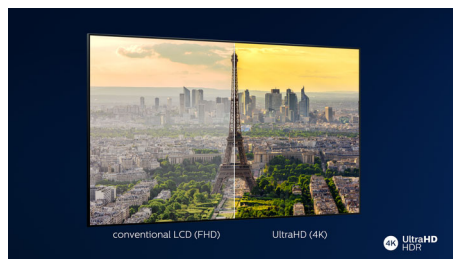

4K UHD HDR

Philipsov televizor 4K UHD je združljiv z vsemi glavnimi formati zapisa HDR, kot sta HDR10+ in Dolby Vision. Naj gre za serijo, ki je ne smete zamuditi, ali najnovjšo videoigro, sence so globlje. Svetle površine blestijo. Barve so resničnejše.

75PUS8505/12