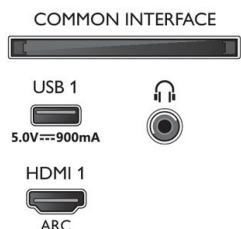

Dimenzije

- Dimenzije škatle (Š x V x G): 1899,0 x 1116,0 x 200,0 mm
- Dimenzije naprave (Š x V x G): 1683,7 x 974,5 x 93,7 mm
- Dimenzije naprave s stojalom (Š x V x G): 1683,7 x 1037,9 x 312,2 mm
- Dimenzije stojala (Š x G): 820/1384 x 312,2 mm
- Nastavljiva višina stojala (najv.): 81,4 mm
- Nastavljiva višina stojala (najm.): 18,4 mm
- Teža izdelka: 29,6 kg
- Teža izdelka (s stojalom): 31,2 kg
- Teža vključno z embalažo: 36,7 kg
- Združljivo s standardom VESA za stenske nosilce: 600 x 400 mm

Connections

Side

Bottom

Datum izdaje 2021-05-03

Različica: 5.1.1

12 NC: 8670 001 70065
EAN: 87 18863 02564 2

© 2021 Koninklijke Philips N.V.
Vse pravice pridržane.

Specifikacije se lahko spremenijo brez predhodnega obvestila. Blagovne znamke so v lasti podjetja Koninklijke Philips N.V. ali drugih lastnikov.