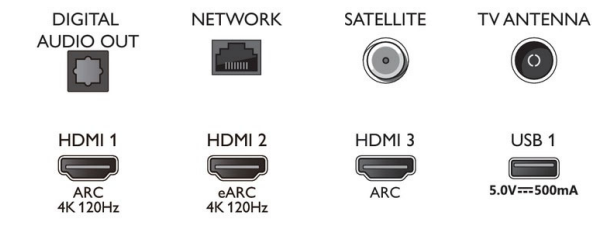

- Registrske številke EPREL: 1164857
- Razred energetske učinkovitosti v načinu SDR: G
- Poraba energije v načinu SDR: 130 kWh/1000 h
- Razred energetske učinkovitosti v načinu HDR: G
- Poraba energije v načinu HDR: 244 kWh/1000 h
- Poraba v stanju pripravljenosti, pri vzpostavljeni mrežni povezavi: < 2,0 W
- Poraba energije v izklopljenem stanju: ni na voljo
- Tehnologija TV-zaslona: LED-LCD

Connections

Side

Bottom

Datum izdaje 2022-09-27

Različica: 5.4.2

12 NC: 8670 001 82659
EAN: 87 18863 03417 0

© 2022 Koninklijke Philips N.V.
Vse pravice pridržane.

Specifikacije se lahko spremenijo brez predhodnega obvestila. Blagovne znamke so v lasti podjetja Koninklijke Philips N.V. ali drugih lastnikov.