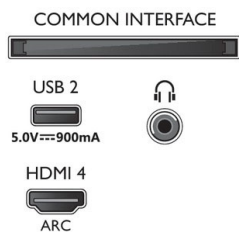

Connections

Side