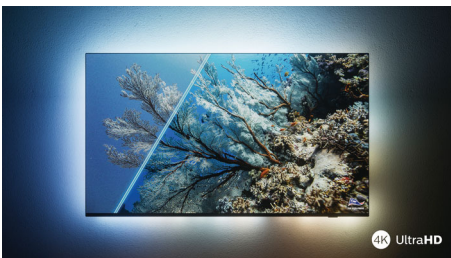

Živahna HDR-slika

Želite med gledanjem vsakega delčka filma uživati v popolni sliki? Vaš televizor Philips 4K UHD je združljiv z vsemi sodobnimi formati HDR, kar pomeni, da boste vedno uživali v jasni, čudovito ostri sliki. Videli boste vse podrobnosti, tudi v temnih ali svetlih scenah.