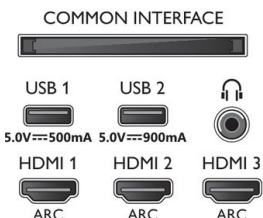

Dimenzije

- Dimenzije škatle (Š x V x G): 1400,0 x 867,0 x 170 mm
- Dimenzije naprave (Š x V x G): 1227,8 x 705,6 x 58,0 mm
- Dimenzije naprave s stojalom (Š x V x G): 1227,8 x 722,4 x 230,0 mm
- Teža izdelka: 21,4 kg
- Teža izdelka (s stojalom): 21,8 kg
- Teža vključno z embalažo: 28,1 kg
- Dimenzije stojala (Š x G): 799,0 x 230,0 mm
- Nastavljiva višina stojala (najv.): 67,8 mm
- Nastavljiva višina stojala (najm.): 16,8 mm
- Združljivo s standardom VESA za stenske nosilce: 300 x 300 mm

Connections

Side

Bottom

Datum izdaje 2020-11-11

Različica: 10.4.1

12 NC: 8670 001 65514
EAN: 87 18863 02279 5

© 2020 Koninklijke Philips N.V.
Vse pravice pridržane.

Specifikacije se lahko spremenijo brez predhodnega obvestila. Blagovne znamke so v lasti podjetja Koninklijke Philips N.V. ali drugih lastnikov.