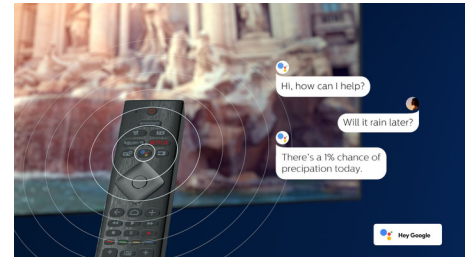

Zasnova

Daljinski upravljalnik s hrbtno stranjo iz usnja Muirhead in z osvetljenimi tipkami.

Android TV

Naj bo televizor Philips Android po vaši meri. Če ta teden gledate samo Amazon in YouTube, naslednji teden pa Rakuten TV in Netflix, ni problema. Jasen, intuitiven vmesnik vam omogoča, da priljubljeno vsebino postavite v ospredje in središče. Preprosto nadaljujte s

55OLED805/12

predvajanjem najnovije serije, kjer se ostali, ali pobrskajte po novih filmskih izdajah.

Glasovni pomočnik

Philips Android TV upravljajte glasovno. Želite igrati igre, gledati Netflix ali poiskati vsebino in aplikacije v Trgovini Google Play? Povejte to svojemu televizorju. Z ukazi lahko upravljate vse pametne domače naprave, ki so združljive s Pomočnikom Google, kot je zatemnitev luči ali nastavitve termostata za filmski večer. Ne da bi vstali s kavča. Nikoli več vam ne bo treba iskati daljinskega upravljalnika. Zdaj lahko svoj televizor Philips upravljate glasovno prek naprav s podporo za pomočnico Alexa, kot je Amazon Echo. Z Alexo lahko vklopite televizor, spreminjate programe, preklopite na igralno konzolo in še več.