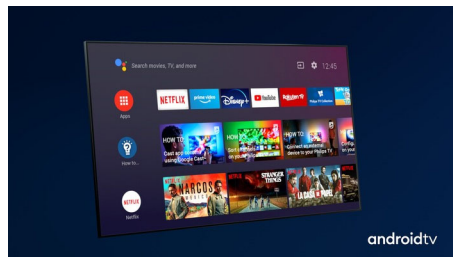

Android TV

Naj bo televizor Philips Android po vaši meri. Če ta teden gledate samo Amazon in YouTube, naslednji teden pa Rakuten TV in Netflix, ni problema. Jasen, intuitiven vmesnik vam omogoča, da priljubljeno vsebino postavite v ospredje in središče. Preprosto nadaljujte s

55OLED805/12

predvajanjem najnovije serije, kjer se ostali, ali pobrskajte po novih filmskih izdajah.