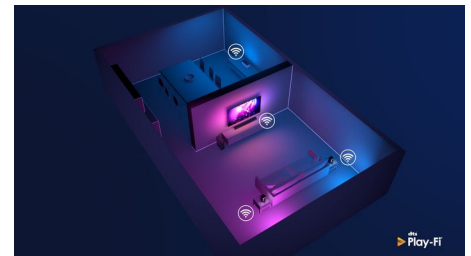

DTS Play-Fi

Funkcija DTS Play-Fi vaš Philipsov televizor enostavno poveže s skladnimi zvočniki, nameščenimi v kateremkoli prostoru. Imate v kuhinji nameščene brezžične zvočnike? Med pripravo obroka se prepustite poslušanju filma ali spremljanju športnih komentarjev medtem, ko ostalim pripravljate pijačo.