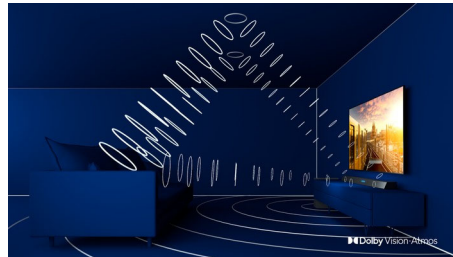

Dolby Vision in Dolby Atmos

Podpora za vrhunski zvok in video format Dolby pomeni, da vsebina HDR, ki jo gledate, videti in slišati veličastno resnično. Naj gre za pretakanje najnovije serije ali komplet predvajalnika Blu-ray, deležni boste kontrasta, svetlobe in barve, ki odražajo režiserjeve originalne namene. Zvok pa je prostoren, jase, natančen in globok.

Zasnova

Daljinski upravljalnik s hrbtno stranjo iz usnja Muirhead in z osvetljenimi tipkami.