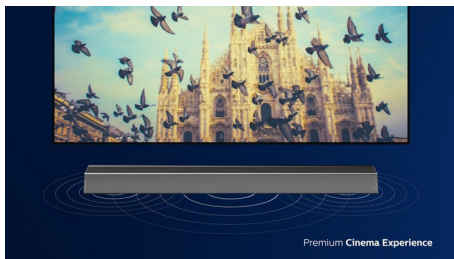

### Zvok, ki ga želite za svojo priljubljeno vsebino

- Pametni Soundbar. Kinematografski zvok.
- 2.1-kanalni. 200 W RMS. Največja moč 240 W (10 % THD).
- Dolby Atmos. Povečajte vznemirjenje.
- Način Stadion EQ. Kot bi bili tam.

### Razpakirajte. Povežite. Uživate.

- Play-Fi. Od večprostorskega do surround zvoka.
- HDMI eARC. Uživate v najnovejših formatih prostorskega zvoka.
- Prehod 4K UHD signala. Dva vhoda HDMI.
- Spotify Connect. Bluetooth. Apple AirPlay 2. Optični vhod.

### Enostavno upravljanje. Prepoznaven videz.

- Enostavna povezava z najljubšimi viri
- Poveže se z vašimi priljubljenimi napravami, ki podpirajo glasovnega pomočnika
- Značilna geometrična zasnova. Enostavna namestitev.

### Kinematografski zvok

Ta Soundbar prinaša novo dimenzijo zvoka v vse, kar poslušate in gledate. 2.1-kanalni sistem poskrbi za bogatejši zvok filmov, gromkejše učinke in jasnejše dialoge. Brezžični nizkotonec ojača vsako eksplozijo in vsak ritem.