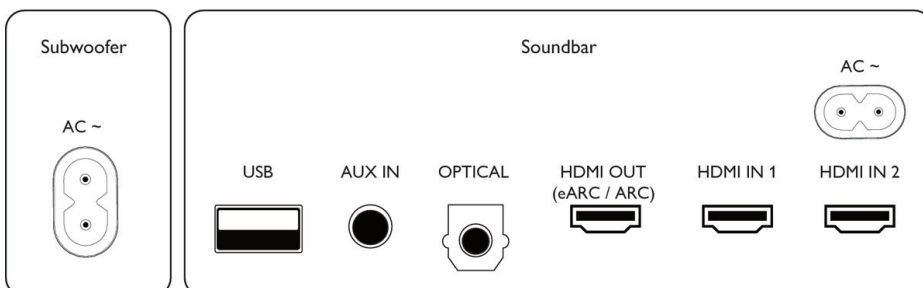

Video

- Prehod 3D-signalov
- Izboljšave videa: Prehod 4K UHD signala, Dolby Vision, HDR10, HDR10+, HLG

Podprti zvočni formati

- HDMI IN1/IN2: Dolby Atmos, Dolby Digital, Dolby Digital plus, Dolby TrueHD, LPCM 2-kanalni, Dolby MAT
- HDMI ARC/eARC: Dolby Atmos, Dolby Digital, Dolby Digital plus, Dolby TrueHD, LPCM 2-kanalni, Dolby MAT
- Optični: Dolby Digital, LPCM 2-kanalni
- USB: MP3, WAV, FLAC
- Play-Fi: AIFF, FLAC, MP3, WAV, MPEG4 AAC, MPEG4 M4A
- Bluetooth: SBC

Zasnova

- Barva: Temno siva
- Namestitev na steno

Priročnost

- Daljinski upravljalnik
- Nočni način: Ne

Združljivost

- Upravljanje prek aplikacije v pametnem telefonu/ tabličnem računalniku

Napajanje

- Samodejno stanje pripravljenosti
- Napajanje glavne enote: 100–240 V AC, 50/60 Hz
- Poraba energije glavne enote v stanju pripravljenosti: < 0,5 W
- Napajanje nizkotonca: 100–240 V AC, 50/60 Hz
- Moč nizkotonca v stanju pripravljenosti: < 0,5 W

Dodatna oprema

- Priložena dodatna oprema: Daljinski upravljalnik, 1 baterija CR2025, Napajalni kabel, Stenski nosilec, vodnik za hiter začetek, Garancijski list – velja po vsem svetu

Dimenzije

- Glavna enota (Š x V x G): 900 x 57 x 110 mm
- Teža glavne enote: 2,4 kg
- Nizkotonec (Š x V x G): 122 x 403 x 300 mm
- Teža nizkotonca: 4,8 kg

Dimenzije embalaže

- Vrsta embalaže: Škatla
- Število priloženih izdelkov: 1
- Dimenzije embalaže (Š x V x G): 103 x 15 x 42,5 cm
- Bruto teža: 9,3 kg

Datum izdaje 2022-11-04

Različica: 7.1.1

12 NC: 8670 001 68045
EAN: 48 95229 10995 7

© 2022 Koninklijke Philips N.V.
Vse pravice pridržane.

Specifikacije se lahko spremenijo brez predhodnega obvestila. Blagovne znamke so v lasti podjetja Koninklijke Philips N.V. ali drugih lastnikov.

www.philips.com