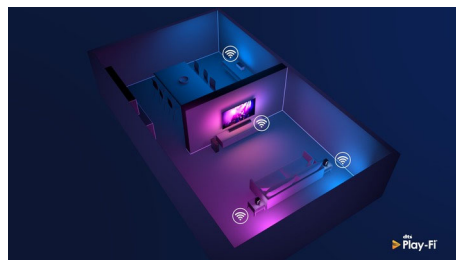

### Kinematografski zvok

Ta Soundbar prinaša novo dimenzijo zvoka v vse, kar poslušate in gledate. 2.1-kanalni sistem poskrbi za bogatejši zvok filmov, gromkejše učinke in jasnejše dialoge. Brezžični nizkotonec ojača vsako eksplozijo in vsak ritem.

### Dolby Atmos

Povečajte dramatičnost trenutka, ne glede na to, kaj gledate. Ta Soundbar, ki podpira Dolby Atmos, reproducira tako globoke kot visoke tone in tako ustvarja navidezni tridimenzionalni prostorski zvok, ki vas obdaja z vseh strani.

### Način Stadion EQ

Doživite razburljivost oglada tekem v živo naravnost v svoji dnevni sobi. Z načinom Stadion EQ se boste potopili v okoliški hrup

množice, kot bi zares sedeli na stadionu!

Predajte se navdušenju ob vsakem ključnem trenutku – ob kristalno čistem zvoku komentatorja.

### Play-Fi. Večprostorski zvok in še mnogo več.

Zahvaljujoč enostavni združljivosti z aplikacijo Play-Fi bo ta Soundbar blestel - med vsemi aparati nameščenimi v vaših prostorih. Zvočnike, ki so združljivi s Play-Fi, lahko sinhronizirate in poskrbite za večprostorski zvok ali pa ustvarite pravi sistem sinhronega predvajanja prostorskega zvoka – vse to prek aplikacije Philips Sound ali Play-Fi.