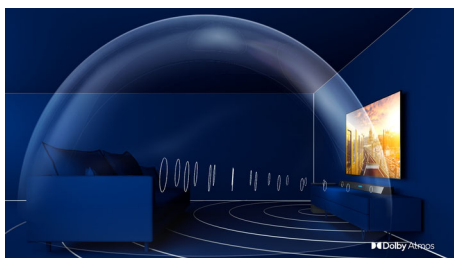

Dolby Atmos

Povečajte dramatičnost trenutka, ne glede na to, kaj gledate. Ta Soundbar, ki podpira Dolby Atmos, reproducira tako globoke kot visoke tone in tako ustvarja navidezni tridimenzionalni prostorski zvok, ki vas obdaja z vseh strani.

Način Stadion EQ

Doživite razburljivost oglada tekem v živo naravnost v svoji dnevni sobi. Z načinom Stadion EQ se boste potopili v okoliški hrup

množice, kot bi zares sedeli na stadionu!

Predajte se navdušenju ob vsakem ključnem trenutku – ob kristalno čistem zvoku komentatorja.