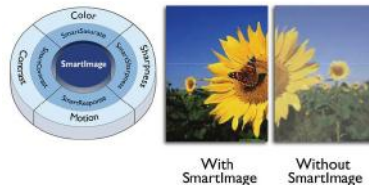

SmartImage

SmartImage je ekskluzivna vodilna Philipsova tehnologija, ki analizira na zaslonu prikazano vsebino in zagotavlja optimalno kakovost prikaza. S tem uporabniku prijaznim vmesnikom lahko izberete različne načine, na primer delovni, slikovni, filmski, igralni, varčevalni ali drug način, ki ustrezajo aplikaciji v uporabi. Glede na izbor tehnologija SmartImage dinamično izboljša kontrast, barvno nasičenost in ostrino slike ali videa za najkakovostnejši prikaz. Varčevalni način omogoča izjemno varčno porabo energije. Vse v realnem času in s pritiskom na en sam gumb!