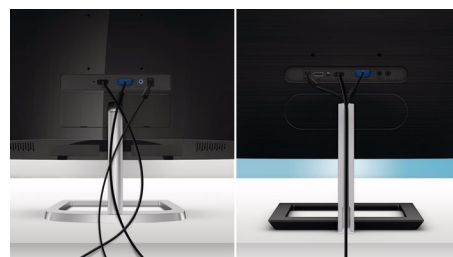

Zaslon VA

Philipsov LED-zaslon VA ima napredno tehnologijo za večdomensko navpično poravnavo, ki zagotavlja izjemno visoko statično kontrastno razmerje za izredno živahne in svetle slike. Zlahka zmore standardne pisarniške aplikacije in je idealen za fotografije, brskanje po spletu, filme, igre in zahtevne grafične aplikacije. Optimirana tehnologija za upravljanje slikovni pik omogoča izjemno širok 178-stopinjski kot gledanja in jasno sliko.

Skriti kabli

Ta monitor pomaga vzdrževati urejeno delovno okolje z elegantno rešitvijo za upravljanje s kabli. Nič več nepotrebne vezanja kablov kabelskimi vezicami. Razširjena reža nudi prostor za shranjevanje kablov, kable skrrije in je lepo videti v večini okolij, še posebej v manjših prostorih ali na mizah, ki so obrnjene proti stenam ali oknom. Ta oblikovna rešitev pomaga zmanjšati nered zaradi kablov in počistiti mizo.