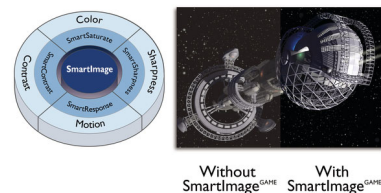

Zaslon VA

Philipsov LED-zaslon VA ima napredno tehnologijo za večdomensko navpično poravnavo, ki zagotavlja izjemno visoko statično kontrastno razmerje za izredno živahne in svetle slike. Zlahka zmore standardne pisarniške aplikacije in je idealen za fotografije, brskanje po spletu, filme, igre in zahtevne grafične aplikacije. Optimirana tehnologija za upravljanje slikovni pik omogoča izjemno širok 178-stopinjski kot gledanja in jasno sliko.

16:9 zaslon Full HD

Kakovost slike je pomembna. Običajni zasloni predvajajo kakovostno sliko, vendar pričakujete več. Ta zaslon odlikuje izboljšana ločljivost Full HD 1920 x 1080. Full HD za jasno in podrobno sliko, visoka svetlost, neverjeten kontrast in živahne barve zagotavljajo izjemno pristno sliko.

Igralni način SmartImage

Novi igralni zaslon Philips omogoča hiter dostop do natančnih nastavitev slike z

različnimi možnostmi. Način "FPS" (prvoosebno streljanje) izboljša temne prizore pri igrah, zato vidite tudi skrite predmete na temnih delih. "Dirkaški" način nastavi najhitrejši odzivni čas, izrazite barve in prilagaja sliko. Način "RTS" (realnočasna strategija) ima poseben način SmartFrame, ki omogoča osvetlitev določenega dela ter prilagoditev velikosti in slike. Načina Igralec 1 in Igralec 2 vam omogočata shranjevanje osebnih nastavitev za različne igre, kar zagotavlja vrhunsko zmogljivost.