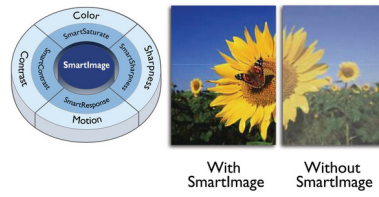

SmartImage

SmartImage je ekskluzivna vodilna Philipsova tehnologija, ki analizira na zaslonu prikazano vsebino in zagotavlja optimalno kakovost prikaza. S tem uporabniku prijaznim vmesnikom lahko izberete različne načine, na primer delovni, slikovni, filmski, igralni, varčevalni ali drug način, ki ustrezajo aplikaciji v uporabi. Glede na izbor tehnologija SmartImage dinamično izboljša kontrast, barvno nasičenost in ostrino slike ali videa za najkakovostnejši prikaz. Varčevalni način omogoča izjemno varčno porabo energije. Vse v realnem času in s pritiskom na en sam gumb!