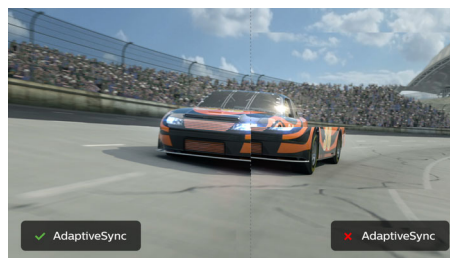

Tehnologija prilagodljive sinhronizacije

Pri igranju iger se ne bi smeli ukvarjati z izbiro med netekočim igranjem ali preskakovanjem slike. Tehnologija prilagodljive sinhronizacije, hitro osveževanje in izjemna odzivnost skoraj pri vseh hitrostih sličic omogočajo tekoče delovanje brez artefaktov.

Funkcija za pomirjanje oči s certifikatom TÜV Rheinland

Philipsovi zasloni imajo funkcijo za pomirjanje oči s certifikatom TÜV Rheinland, ki zmanjšuje utrujenost oči zaradi dolgotrajne uporabe računalnika. Philipsovi zasloni s certifikatom TÜV Rheinland za pomirjanje oči vam nudijo sliko brez migetanja in motečih odsevov, način zmanjšanja modre svetlobe, širok kot gledanja, manjše znižanje kakovosti slike z različnih

275S1AE/00

kotov. Opremljeni so tudi z ergonomskim stolom za idealno izkušnjo gledanja. Ohranite oči zdrave in povečajte delovno produktivnost.