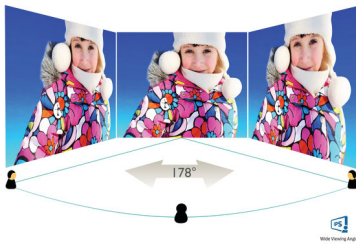

LCD-monitor
Serija S 27 palcev (68,6 cm), 2560 x 1440 (QHD)

Značilnosti

Tehnologija IPS

Zasloni IPS uporabljajo tehnologijo za izjemno širok, 178-stopinjski kot gledanja, tako da je prikaz viden iz skoraj vseh kotov, tudi v načinu vrtenja za 90 stopinj! Za razliko od standardnih zaslonov TN so slike na zaslonih IPS neverjetno ostre in živih barv, zato so ti zasloni idealni ne samo za fotografije, filme in brskanje po spletu, temveč tudi za profesionalno uporabo, pri kateri so pomembne natančne barve in nespremenljiva svetlost.