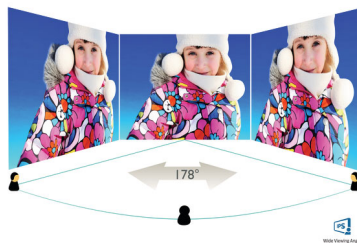

Tehnologija IPS

Zaslonski IPS uporabljajo tehnologijo za izjemno širok, 178-stopinjski kot gledanja, tako da je prikaz viden iz skoraj vseh kotov, tudi v načinu vrtenja za 90 stopinj! Za razliko od standardnih zaslonov TN so slike na zaslonih IPS neverjetno ostre in živih barv, zato so ti zasloni idealni ne samo za fotografije, filme in brskanje po spletu, temveč tudi za profesionalno uporabo, pri kateri so pomembne natančne barve in nespremenljiva svetlost.