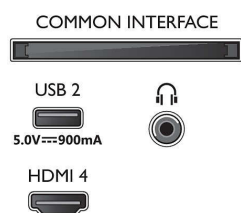

Specifikacije

Ambilight

- Funkcije Ambilight: Prilagoditev barvi stene, Način za salonsko vzdušje, Način igre, Ambilight Music, AmbiWakeup, AmbiSleep, Animacija Ambilighta ob zagonu televizorja
- Različica Ambilighta: 3-stranska

Slika/zaslon

- Velikost diagonale zaslona (v palcih): 65 palec
- Velikost diagonale zaslona (cm): 164 cm
- Zaslon: LED-televizor 4K Ultra HD
- Ločljivost zaslona: 3840 x 2160
- Izvorna hitrost osveževanja: 60 Hz

- Slikovni procesor: Tehnologija P5
- Izboljšava slike: Dolby Vision, HDR10+, Micro Dimming Pro, Natural Motion, Širok barvni razpon 90 %, DCI/P3, Podpora za CalMAN, HLG (Hybrid Log Gamma)

Vhodna ločljivost zaslona

- Ločljivost – hitrost osveževanja: 576p – 50 Hz, 640 x 480 – 60 Hz, 720p – 50 Hz, 60 Hz, 1920 x 1080p – 24 Hz, 25 Hz, 30 Hz, , 50 Hz, 60 Hz, 2560 x 1440 – 60 Hz, 3840 x 2160p – 24 Hz, 25 Hz, 30 Hz, , 50 Hz, 60 Hz

Sprejemnik/sprejem/prenos

- Digitalni televizor: DVB-T/T2/T2-HD/C/S/S2
- Predvajanje videa: PAL, SECAM
- Programski TV-vodnik*: 8-dnevni elektronski vodnik po programih
- Indikator jakosti signala
- Teletekst: 1000-stranski Hypertext
- Podpora za HEVC

Android TV

- OS: Google TV™
- Prednameščene aplikacije: Google Play Movies*, Iskanje Google, YouTube, Netflix, Apple TV, BBC

Connections

Side