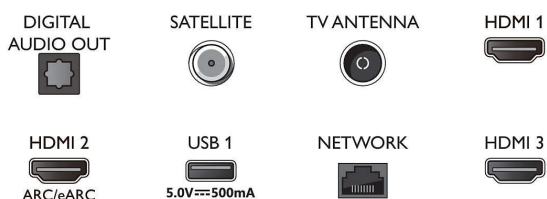

Android TV

- OS: Google TV™
- Prednameščene aplikacije: Google Play Movies*, Iskanje Google, YouTube, Netflix, Apple TV, BBC

Connections

Side

Bottom

Specifikacije

- Apple TV, Amazon Prime Video, Disney+, YouTube Music, Aplikacija Fitness
- Velikost pomnilnika (Flash): 16 GB*
- Igranje v oblaku: Geforce Now