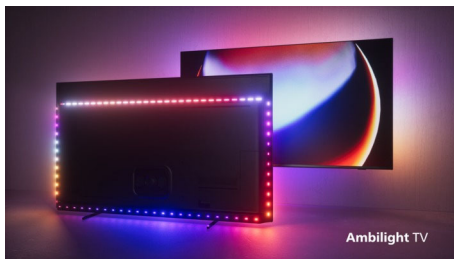

PHILIPS

Televizor 4K UHD z OS Android TV

P5 z umetno inteligenco Zvok Dolby Atmos, Televizor s 4-stranskim Ambilightom, 194 cm (77") z OS Android TV

Značilnosti

4-stranski Ambilight

S Philipsovo tehnologijo Ambilight postane že tako odlična izkušnja ob gledanju Philipsovega OLED-televizorja še boljša! LED-sijalke nameščene ob robovih televizorja barve svetlobnega sija prilagajajo popolnoma sinhronizirano s prikazano sliko ali predvajano glasbo. Izražajo toplino in delujejo privlačno, zato se boste vprašali, kako ste lahko do sedaj živeli s televizorjem brez Ambilighta.