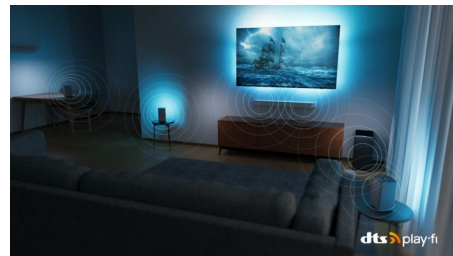

77OLED807/12

popolnoma razločno. Uživate v zvočnih učinkih, kot da bi bili v središču dogajanja.

Združljiv z DTS Play-Fi

Philipsove brezžične domače sisteme s tehnologijo DTS Play-Fi boste v svojem domu v le nekaj sekundah povezali z združljivimi zvočniki Soundbar in brezžičnimi zvočniki. Prisluhnite filmom v kuhinji. Glasbo predvajajte kjer koli. Ustvarite sistem domačega kina s predvajanjem prostorskega zvoka, pri katerem prevzame Philipsov televizor vlogo centralnega zvočnika.