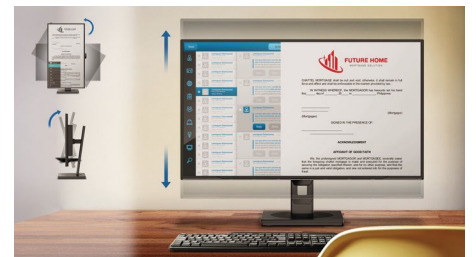

Način LowBlue in odpravljanje migetanja

Naš način LowBlue in tehnologija odpravljanja migetanja sta bila razvita za zmanjšanje naprežanja in utrujenosti oči, ki ju pogosto povzroči večurno gledanje na monitor.

Vgrajeni stereo zvočniki

Dva visokokakovostna zvočnika, vgrajena v prikazovalno napravo. Zvočnika sta lahko vidna in usmerjena naprej ali nevidna in usmerjena navzdol, navzgor, nazaj ali drugam, odvisno od modela in oblike.

Kompaktni ergonomski podstavek

Kompakten ergonomski podstavek Philips za monitor je uporabniku prijazen podstavek z možnostjo prilagajanja nagiba, vrtenja in nastavljanja višine, kar vsem uporabnikom omogoča optimalno udobno in učinkovito namestitvev.