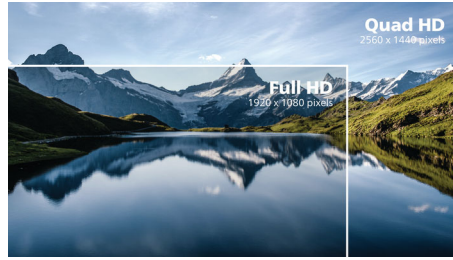

Kristalno čiste slike

Zasloni Philips predvajajo kristalno čiste slike ločljivosti Quad HD z 2560 x 1440 ali 2560 x 1080 slikovnimi pikami. Imajo visokozmogljive plošče z visoko gostoto slikovnih pik, podporo za širokopasovne vire, kot so DisplayPort, HDMI, Dual Link DVI, zato predvajajo neverjetno pristne slike in grafiko. Če ste profesionalci in zahtevate podrobne informacije za rešitve CAD-CAM, uporabljate 3D-grafične aplikacije ali finančni strokovnjak, ki uporablja zahtevne preglednice, vam zasloni Philips vedno predvajajo kristalno čiste slike.