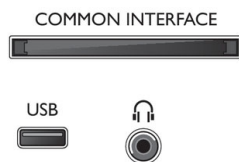

v9.2)

- Slikovni formati: JPEG, BMP, GIF, PNG

Podprta ločljivost zaslona

- Računalniški vhodi: Do 1366 x 768 pri 60 Hz
- Video vhodi: Do 1366 x 768p

Sprejemnik/sprejem/prenos

- Digitalni televizor: DVB-T/T2/T2-HD/C/S/S2
- Podpora za MPEG: MPEG2, MPEG4
- Predvajanje videa: NTSC, PAL, SECAM

Napajanje

- Omrežno napajanje: 220–240 V AC, 50/60 Hz
- Poraba energije v stanju pripravljenosti: < 0,3 W
- Poraba energije v izklopljenem stanju: < 0,5 W
- Temperatura okolja: 5 °C do 35 °C
- Funkcije varčevanja z energijo: Časovnik za samodejni izklop, Način Eco, Izklop slike (za radio)
- Razred na energetske oznaki: A+
- Moč na energetske oznaki EU: 28 W
- Letna poraba energije: 41 kWh
- Vsebnost živega srebra: 0 mg
- Vsebnost svinca: Da*

Dimenzije

- Dimenzije škatle (Š x V x G): 798 x 520 x 123 mm
- Dimenzije naprave (Š x V x G): 732,6 x 436,0 x 77,3 mm
- Dimenzije naprave s stojalom (Š x V x G): 732,6 x 455,2 x 166,2 mm
- Širina televizijskega stojala: 550,6 mm
- Teža izdelka: 4,8 kg
- Teža izdelka (s stojalom): 4,9 kg
- Teža vključno z embalažo: 5,8 kg
- Združljivo s standardom VESA za stenske nosilce: X= 100 mm

Barva in površina

- Sprednja stran televizorja: Visoko bleščeča črna barva

Dotatna oprema

- Priložena dodatna oprema: Daljinski upravljalnik, 2 bateriji AAA, Napajalni kabel, vodnik za hiter začetek, Brošura s pravnimi in varnostnimi informacijami, Namizno stojalo

Connections

Side