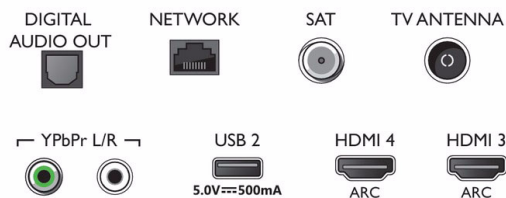

Bottom

Datum izdaje 2019-06-07

Različica: 7.0.1

12 NC: 8670 001 57773
EAN: 87 18863 01903 0

© 2019 Koninklijke Philips N.V.
Vse pravice pridržane.

Specifikacije se lahko spremenijo brez predhodnega obvestila. Blagovne znamke so v lasti podjetja Koninklijke Philips N.V. ali drugih lastnikov.

www.philips.com

- Elektronski programski vodnik in dejanska vidljivost (do 8 dni) sta odvisna od države in operaterja.
- Razpoložljive aplikacije Android se razlikujejo glede na državo. Več podrobnosti si oglejte v lokalni trgovini Google Play.
- Poraba energije v kWh na leto za televizor, ki deluje 4 ure na dan 365 dni. Dejanska poraba energije je odvisna od uporabe televizorja.
- Televizor podpira sprejem DVB za nekodirane kanale. Določeni operaterji DVB mogoče niso podprti. Posodobljen seznam si lahko ogledate med pogostimi vprašanji na Philipsovi spletni strani za podporo. Nekateri operaterji zahtevajo modul za pogojni dostop in naročnino. Za več informacij se obrnite na operaterja.
- Aplikacija Philips TV Remote in povezane funkcije se razlikujejo glede na model televizorja, državo, ponudnika storitev, model pametne naprave in OS. Več podrobnosti si oglejte na spletni strani: www.philips.com/TVRemoteapp.
- Funkcije aplikacije Smart TV se razlikujejo glede na model televizorja in državo. Več podrobnosti si oglejte na spletni strani: www.philips.com/smarttv.
- Snemanje na USB je na voljo samo za digitalne kanale, omejuje pa ga lahko zaščita proti kopiranju oddaj (CI+). Možne so omejitve glede na državo in kanal.
- Upoštevajte, da aplikacije spletne trgovine Amazon morda ne bodo vedno na voljo v vaši državi. (Aplikacije spletne trgovine Amazon trenutno delujejo le v Združenem kraljestvu, Nemčiji in Avstriji.)
- Ta televizor vsebuje svinco samo v določenih delih ali komponentah, kjer uporaba druge snovi ni mogoča v skladu z obstoječimi izjemami direktive RoHS.
- Vgrajen Pomočnik Google bo na voljo v posodobitvi programske opreme za televizorje Android letnika 2018.
- Delovanje je odvisno od vgrajenih aplikacij ChromeCast in pametnih naprav. Za več informacij obiščite spletne strani o vgrajenih izdelkih ChromeCast.