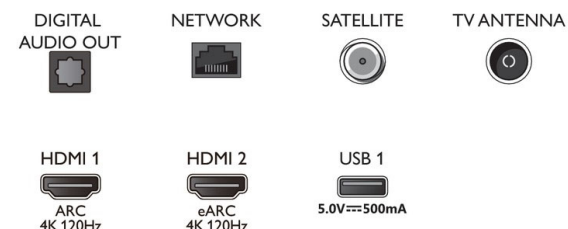

Bottom

Datum izdaje 2021-09-21

Različica: 5.4.1

12 NC: 8670 001 75021
EAN: 87 18863 02903 9

© 2021 Koninklijke Philips N.V.
Vse pravice pridržane.

Specifikacije se lahko spremenijo brez predhodnega obvestila. Blagovne znamke so v lasti podjetja Koninklijke Philips N.V. ali drugih lastnikov.

www.philips.com

* Velikost pomnilnika (Flash): 16 G, dejanski razpoložljivi prostor na disku se lahko razlikuje (odvisno od (pred)nameščenih aplikacij, nameščenega operacijskega sistema itd.)

* Elektronski programski vodnik in dejanska vidljivost (do 8 dni) sta odvisna od države in operaterja.

* Razpoložljive aplikacije Android se razlikujejo glede na državo. Več podrobnosti si oglejte v lokalni trgovini Google Play.

* Televizor podpira sprejem DVB za nekodirane kanale. Določeni operaterji DVB mogoče niso podprti. Posodobljen seznam si lahko ogledate med pogostimi vprašanji na Philipsovi spletni strani za podporo. Nekateri operaterji zahtevajo modul za pogojni dostop in naročnino. Za več informacij se obrnite na operaterja.

* Aplikacija Philips TV Remote in povezane funkcije se razlikujejo glede na model televizorja, državo, ponudnika storitev, model pametne naprave in OS. Več podrobnosti si oglejte na spletni strani: www.philips.com/TVRemoteapp.

* Snemanje na USB je na voljo samo za digitalne kanale, omejuje pa ga lahko zaščita proti kopiranju oddaj (CI+). Možne so omejitve glede na državo in kanal.

* Ta televizor vsebuje svinec svinca v določenih delih ali komponentah, kjer uporaba druge snovi ni mogoča v skladu z obstoječimi izjemami direktive RoHS.

* Amazon, Alexa in vsi povezani logotipi so blagovne znamke družbe Amazon.com, Inc ali njenih povezanih družb. Amazon Alexa je na voljo v izbranih jezikih in državah.

* Amazon Prime je na voljo v izbranih jezikih in državah.

* Pomočnik Google je na voljo pri televizorjih Philips z OS Android O (8) ali novejšo različico. Pomočnik Google je na voljo v izbranih jezikih in državah.

* Potrebna je naročnina na Netflix. Veljajo pogoji na <https://www.netflix.com>

* Rakuten TV je na voljo v izbranih jezikih in državah.

* Televizijski zasloni OLED Philips imajo certifikat podjetja UL, ki potrjuje, da ne migetajo in se ne bleščijo.