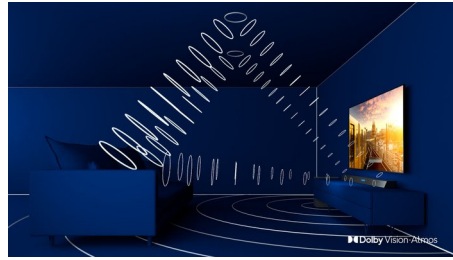

Dolby Vision in Dolby Atmos

Podpora za vrhunski zvok in video formate Dolby pomeni, da bodo spremljane vsebine HDR videti in slišati božansko. Slika bo videti, kot si jo je režiser zamislil, prostorski zvok pa bo razločen in globok.