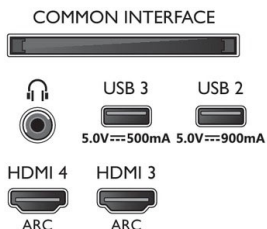

Connections

Side