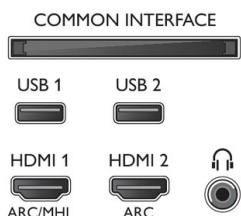

Barva in površina

- Sprednja stran televizorja: Temno srebrna barva

Dotatna oprema

- Priložena dodatna oprema: Daljinski upravljalnik, vodnik za hiter začetek, Brošura s pravnimi in varnostnimi informacijami, Napajalni kabel, Mini vtič za kabel L/R, Mini vtič za kabel YPbPr, Namizno stojalo, 2 bateriji AA

Connections

Side

Bottom

Datum izdaje 2018-08-07

Različica: 8.0.1

12 NC: 8670 001 51806
EAN: 87 18863 01509 4

© 2018 Koninklijke Philips N.V.
Vse pravice pridržane.

Specifikacije se lahko spremenijo brez predhodnega obvestila. Blagovne znamke so v lasti podjetja Koninklijke Philips N.V. ali drugih lastnikov.