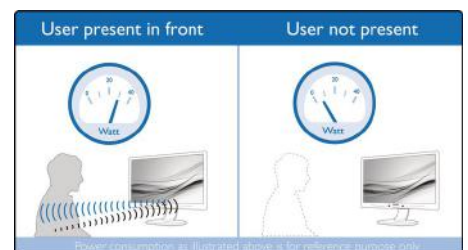

PowerSensor

PowerSensor je vgrajeni senzor, ki zaznava prisotnost uporabnika. Oddaja in sprejema neškodljive infrardeče signale, na osnovi katerih ugotovi, ali je uporabnik prisoten ali ne. Če uporabnik zapusti delovno mizo, senzor samodejno zmanjša svetlost zaslona, s čimer prihrani do 80 % energije in podaljša življenjsko dobo monitorja