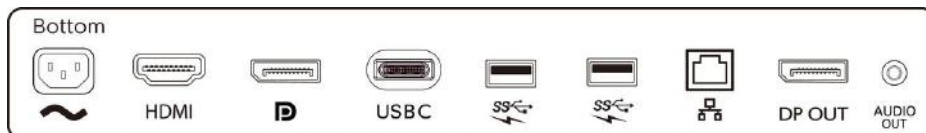

Vrtljivo: 90 stopinj

Vrtenje: -175/175 stopinja

Nagib: -5/30 stopinja

Napajanje

Način ECO: 19,7 W (običajno)

Vklopljeno: 24 W (običajno) (preizkusni način EnergyStar 7.0)

Stanje pripravljenosti: < 0,5 W (običajno)

Izklopljeno: Nična poraba energije s stikalom za nično porabo

LED indikator napajanja: Delovanje – belo, Stanje pripravljenosti – belo (utripa)

Napajanje: Vgrajeno, 100–240 V AC, 50–60 Hz

Dimenzije

Izdelek s stojalom (najvišja višina): 614 x 548 x 257 mm

Izdelek brez stojala (mm): 614 x 372 x 56 mm

Embalaža v mm (Š x V x G): 690 x 458 x 252 mm

Teža

Izdelek s stojalom (kg): 7,38 kg

Izdelek brez stojala (kg): 4,95 kg

Izdelek z embalažo (kg): 10,16 kg

Delovni pogoji

Temperaturni razpon (med delovanjem): 0 °C do 40 °C °C

Temperat. razpon (shranjevanje): -20 °C do 60 °C °C

Relativna vlažnost: 20–80 %

Nadmorska višina: Delovanje: +12.000 ft (3658

m), mirovanje: +40.000 ft (12.192 m)

MTBF (predstavljeno): 70.000 ur (brez osvetlitve ozadja)

Prijaznost do okolja

Varovanje okolja in energija: PowerSensor, EnergyStar 7.0, EPEAT Gold*, TCO Edge, RoHS, WEEE

Embalaža iz materialov, ki jih je mogoče reciklirati: 100 %

Reciklirani plastični materiali: 85 %

Posebne snovi: Ohišje brez delcev PVC/BFR, Brez živega srebra, Brez svinca

Skladnost in standardi

Zakonska odobritev: Oznaka CE, FCC razreda B, SEMKO, cETLus, CU-EAC, TUV Ergo, TUV/GS, EPA, UKRAJINSKI, ICES-003, CCC, CECP, PSB, CEL, CB

* Za videoprenos prek USB-C, mora prenosni računalnik/naprava podpirati način USB-C DP Alt
* Dejavnosti, kot so skupna raba zaslona, pretakanje spletnih videoposnetkov in zvoka prek interneta, lahko vplivajo na hitrost omrežja. Kakovost zvoka in slike je odvisna od strojne opreme, pasovne širine omrežja in njegove učinkovitosti.
* Prenosni računalnik/naprava mora za delovanje funkcije napajanja in polnjenja s kablom USB-C podpirati specifikacije standarda za napajanje USB-C. Več informacij najdete v uporabniškem priročniku prenosnega računalnika ali pri proizvajalcu.
* Besedna oznaka/blagovna znamka "IPS" in povezani patenti za tehnologije so v lasti drugih lastnikov.
* Odzivni čas je enak kot pri tehnologiji SmartResponse
* Območje NTSC na podlagi CIE1976
* Območje sRGB na podlagi CIE 1931
* Certifikat EPEAT Gold ali Silver velja samo tam, kjer je Philips registriral izdelek. Za stanje registracije v vaši državi obiščite www.epeat.net.
* Monitor na slikah se lahko razlikuje od dejanskega monitorja.