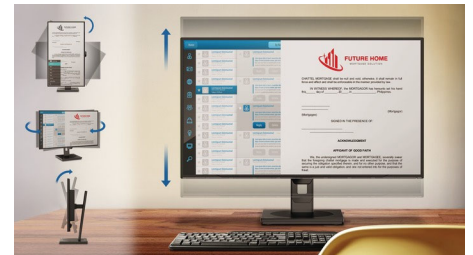

279P1/01

Način zmanjšanja modre svetlobe

Raziskave kažejo, da lahko ultravijolični žarki poškodujejo oči, enako pa lahko to povzročijo tudi kratkovalovni žarki modre svetlobe iz zaslonov LED in sčasoma vplivajo na vid. Philipsov način zmanjšanja modre svetlobe, ki je bil razvit za prijetno počutje, uporablja tehnologijo pametne programske opreme za zmanjšanje škodljive kratkovalovne modre svetlobe.

Način EasyRead

Način EasyRead omogoča branje kot na papirju

SmartErgoBase

SmartErgoBase je podstavek za monitor, ki nudi ergonomsko udobje ob prikazovanju in omogoča upravljanje s kabli. Višina podstavka, vrtenje, nagibanje in prilagoditev kota vrtenja omogočajo enostavno namestitve zaslona za največje udobje in zmanjšanje fizičnih naporov po dolgem delovnem dnevu; upravljanje s kabli zmanjša kabelski nered in ohranja delovno površino urejeno in profesionalno.