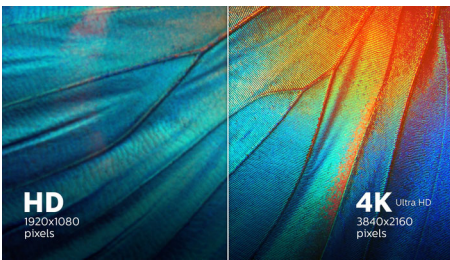

Ločljivost UltraClear 4K UHD

Zaslonski Philips z visokozmogljivimi ploščami predvajajo slike ločljivosti UltraClear 4K UHD (3840 x 2160). Če ste zahteven strokovnjak, ki zahteva podroben prikaz za rešitve CAD, če uporabljate aplikacije za 3D-grafiko ali če ste finančni strokovnjak, ki uporablja obsežne preglednice, zasloni Philips vedno predvajajo izjemno pristne in podrobne slike in grafiko.