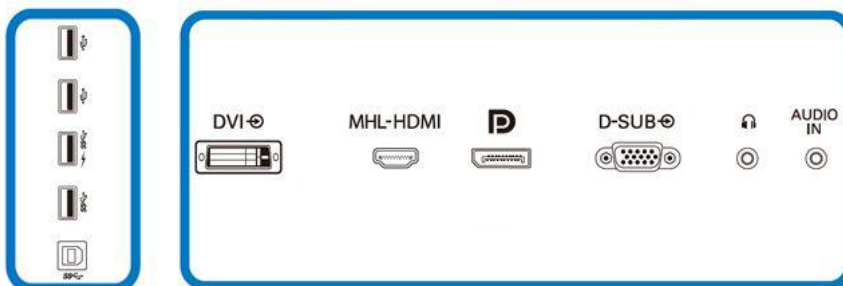

KC, ICES-003, E-stanje pripravljenosti, J-

MOSS

I/O back panel connector diagram

* Ta zaslon Philips ima certifikat MHL. Če naprava MHL ni povezana ali ne deluje pravilno, preberite odgovore na pogosta vprašanja glede naprave MHL ali se obrnite na prodajalca. Politika proizvajalca naprave lahko predpisuje, da kupite njihov kabel ali adapter MHL, da bo naprava delovala pravilno.