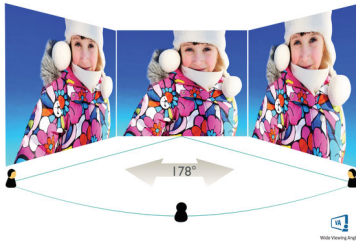

Zaslon VA

Philipsov LED-zaslon VA ima napredno tehnologijo za večdomensko navpično poravnavo, ki zagotavlja izjemno visoko statično kontrastno razmerje za izredno živahne in svetle slike. Zlahka zmore standardne pisarniške aplikacije in je idealen za fotografije, brskanje po spletu, filme, igre in zahtevne grafične aplikacije. Optimirana tehnologija za upravljanje slikovni pik omogoča izjemno širok 178-stopinjski kot gledanja in jasno sliko.