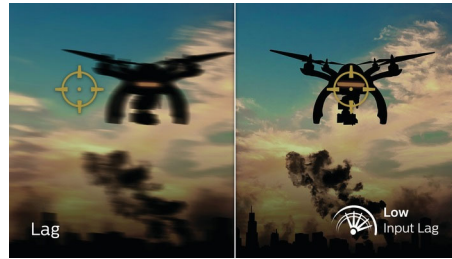

Kratka zakasnitev

Zakasnitev je količina časa, ki preteče od izvedbe dejanja s povezanimi napravami do dejanskega rezultata na zaslonu. Kratka zakasnitev zmanjša časovni zamik med vnosom ukaza v naprave in rezultatom na zaslonu, zelo izboljša igranje video iger, občutljivih na trzanje, kar je posebej pomembno za igralce hitrih tekmovalnih iger.