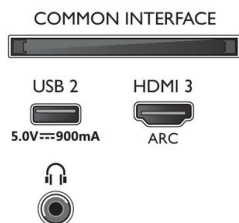

Dimenzije

- Dimenzije škatle (Š x V x G): 1240,0 x 785,0 x 150,0 mm
- Dimenzije naprave (Š x V x G): 1122,8 x 660,4 x 79,4 mm
- Dimenzije naprave s stojalom (Š x V x G): 1122,8 x 678,8 x 246,0 mm
- Teža izdelka: 12,9 kg
- Teža izdelka (s stojalom): 13,1 kg
- Teža vključno z embalažo: 17,3 kg
- Združljivo s standardom VESA za stenske nosilce: 300 x 200 mm
- Dimenzije stojala (Š x V x G): 790 x 18,4 x 246,0 mm

Zasnova

- Barve televizorja: Svetlo srebrn plastičen okvir
- Zasnova stojala: Svetlo srebrno stojalo z utorom

Dotatna oprema

- Priložena dodatna oprema: Daljinski upravljalnik, 2 bateriji AAA, Napajalni kabel, vodnik za hiter začetek, Brošura s pravnimi in varnostnimi informacijami, Namizno stojalo

Connections

Side

Bottom

Datum izdaje 2020-08-20

Različica: 6.2.1

12 NC: 8670 001 65815
EAN: 87 18863 02339 6

© 2020 Koninklijke Philips N.V.
Vse pravice pridržane.

Specifikacije se lahko spremenijo brez predhodnega obvestila. Blagovne znamke so v lasti podjetja Koninklijke Philips N.V. ali drugih lastnikov.