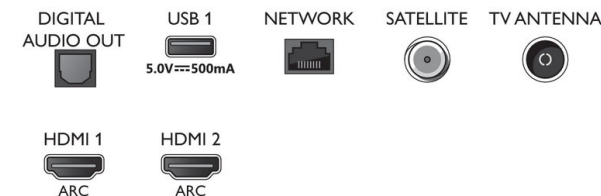

Zasnova

- Barve televizorja: Svetlo srebrn plastičen okvir
- Zasnova stojala: Svetlo srebrno stojalo z utorom

Dotatna oprema

- Priložena dodatna oprema: Daljinski upravljalnik, 2 bateriji AAA, Napajalni kabel, vodnik za hiter začetek, Brošura s pravnimi in varnostnimi informacijami, Namizno stojalo

Connections

Side

Bottom

Datum izdaje 2020-08-20

Različica: 6.2.1

12 NC: 8670 001 65815
EAN: 87 18863 02339 6

© 2020 Koninklijke Philips N.V.
Vse pravice pridržane.

Specifikacije se lahko spremenijo brez predhodnega obvestila. Blagovne znamke so v lasti podjetja Koninklijke Philips N.V. ali drugih lastnikov.