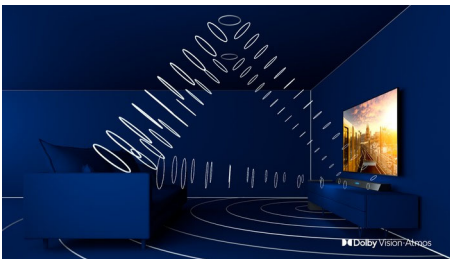

Dolby Vision in Dolby Atmos

Podpora za vrhunski zvok in video format Dolby pomeni, da vsebina HDR, ki jo gledate, videti in slišati veličastno resnično. Naj gre za pretakanje najnovejše serije ali komplet predvajalnika Blu-ray, deležni boste kontrasta, svetlobe in barve, ki odražajo režiserjeve originalne namene. Zvok pa je prostoren, jasen, natančen in globok.