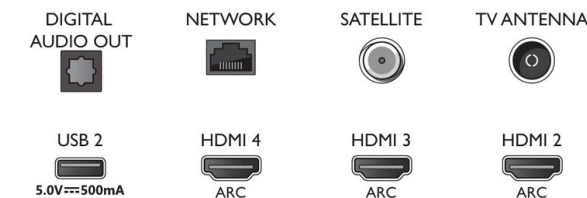

Zasnova

- Barve televizorja: Svetlo srebrn kovinski okvir
- Zasnova stojala: Svetlo srebrn sredinski lokasti podstavki, Vrtljivo za + / - 15 stopinj

Connections

Side

Bottom

Datum izdaje 2020-08-24

Različica: 6.2.1