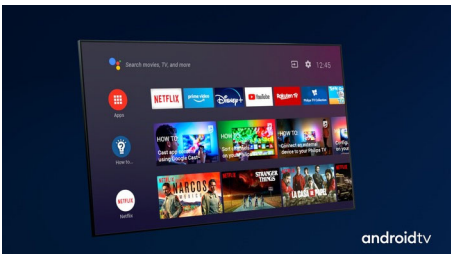

Android TV.

Naj bo televizor Philips Android po vaši meri. Če ta teden gledate samo Amazon in YouTube,

naslednji teden pa Rakuten TV in Netflix, ni problema. Jasen, intuitiven vmesnik vam omogoča, da priljubljeno vsebino postavite v ospredje in središče. Preprosto nadaljujete s predvajanjem najnovije serije, kjer se ostali, ali pobrskajte po novih filmskih izdajah.

Tehnologija P5 Perfect Picture

Philipsova tehnologija P5 zagotavlja sliko, ki je tako briljantna kot vaša priljubljena vsebina. Podrobnosti so opazno poglobljene. Barve so živahne, kožni odtenki imajo naravni videz. Kontrast je tako oster, da boste čutili vsako podrobnost. Gibanje pa je tako popolnoma tekoče.