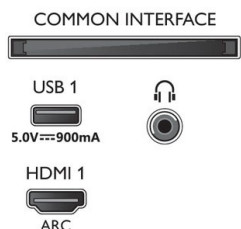

Connections

Side