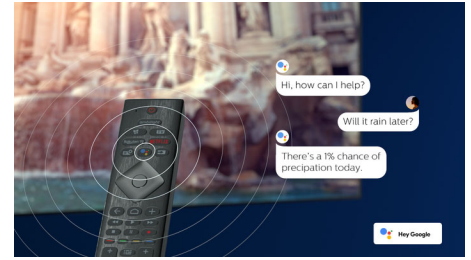

Glasovni pomočnik

Philips Android TV upravljajte glasovno. Želite igrati igre, gledati Netflix ali poiskati vsebino in aplikacije v Trgovini Google Play? Povejte to svojemu televizorju. Z ukazi lahko upravljate vse pametne domače naprave, ki so združljive s Pomočnikom Google, kot je zatemnitev luči ali nastavitvev termostata za filmski večer. Ne da bi vstali s kavča. Nikoli več vam ne bo treba iskati daljinskega upravljalnika. Zdaj lahko svoj televizor Philips upravljate glasovno prek naprav s podporo za pomočnico Alexa, kot je Amazon Echo. Z Alexo lahko vklopite televizor, spreminjate programe, preklopite na igralno konzolo in še več.

Podprtost HDR10+

Televizor Philips je zasnovan tako, da kar najbolj izkoristi obliko videozapisa HDR10+. Ravni kontrasta, barve in svetlosti so prilagojeni od okvirja do okvirja. Naj gre za serije, ki jih ne smete zamuditi, ali najnovjšo filmsko uspešnico, sence so globlje. Svetle površine blestijo. Barve so resničnejše.