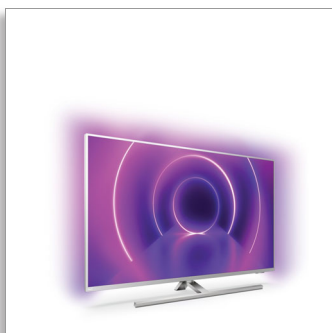

Philips 8500 series
LED-TV 4K UHD s
sistemom Android TV in 3-
stransko osvetlitvijo

Ambilight
126 cm (50") Ambilight TV

Podprti vsi pomembnejši HDR-
formati
Tehnologija P5 Perfect Picture
Glasovno upravljanje Android TV/
AI

Tanek TV. Čudovita svetloba.

- Philipsov televizor 4K UHD. Osupljivo barvita HDR-slika.
- Srebrn kovinski okvir. Sredinsko vrtljivo stojalo.
- Čarobnost Ambiligha. Samo pri Philipsu.

Gladko gibanje. Pristine barve. Neverjetna globina.

Slika/zaslon

- Zaslon: LED-televizor 4K Ultra HD
- Diagonalna velikost zaslona: 50 palec / 126 cm
- Ločljivost zaslona: 3840 x 2160
- Razmerje stranic: 16:9
- Tehnologija za slikovne pike: Tehnologija P5 Perfect Picture
- Izboljšava slike: Izjemno visoka ločljivost, Dolby Vision, HDR10+, 2100 PPI